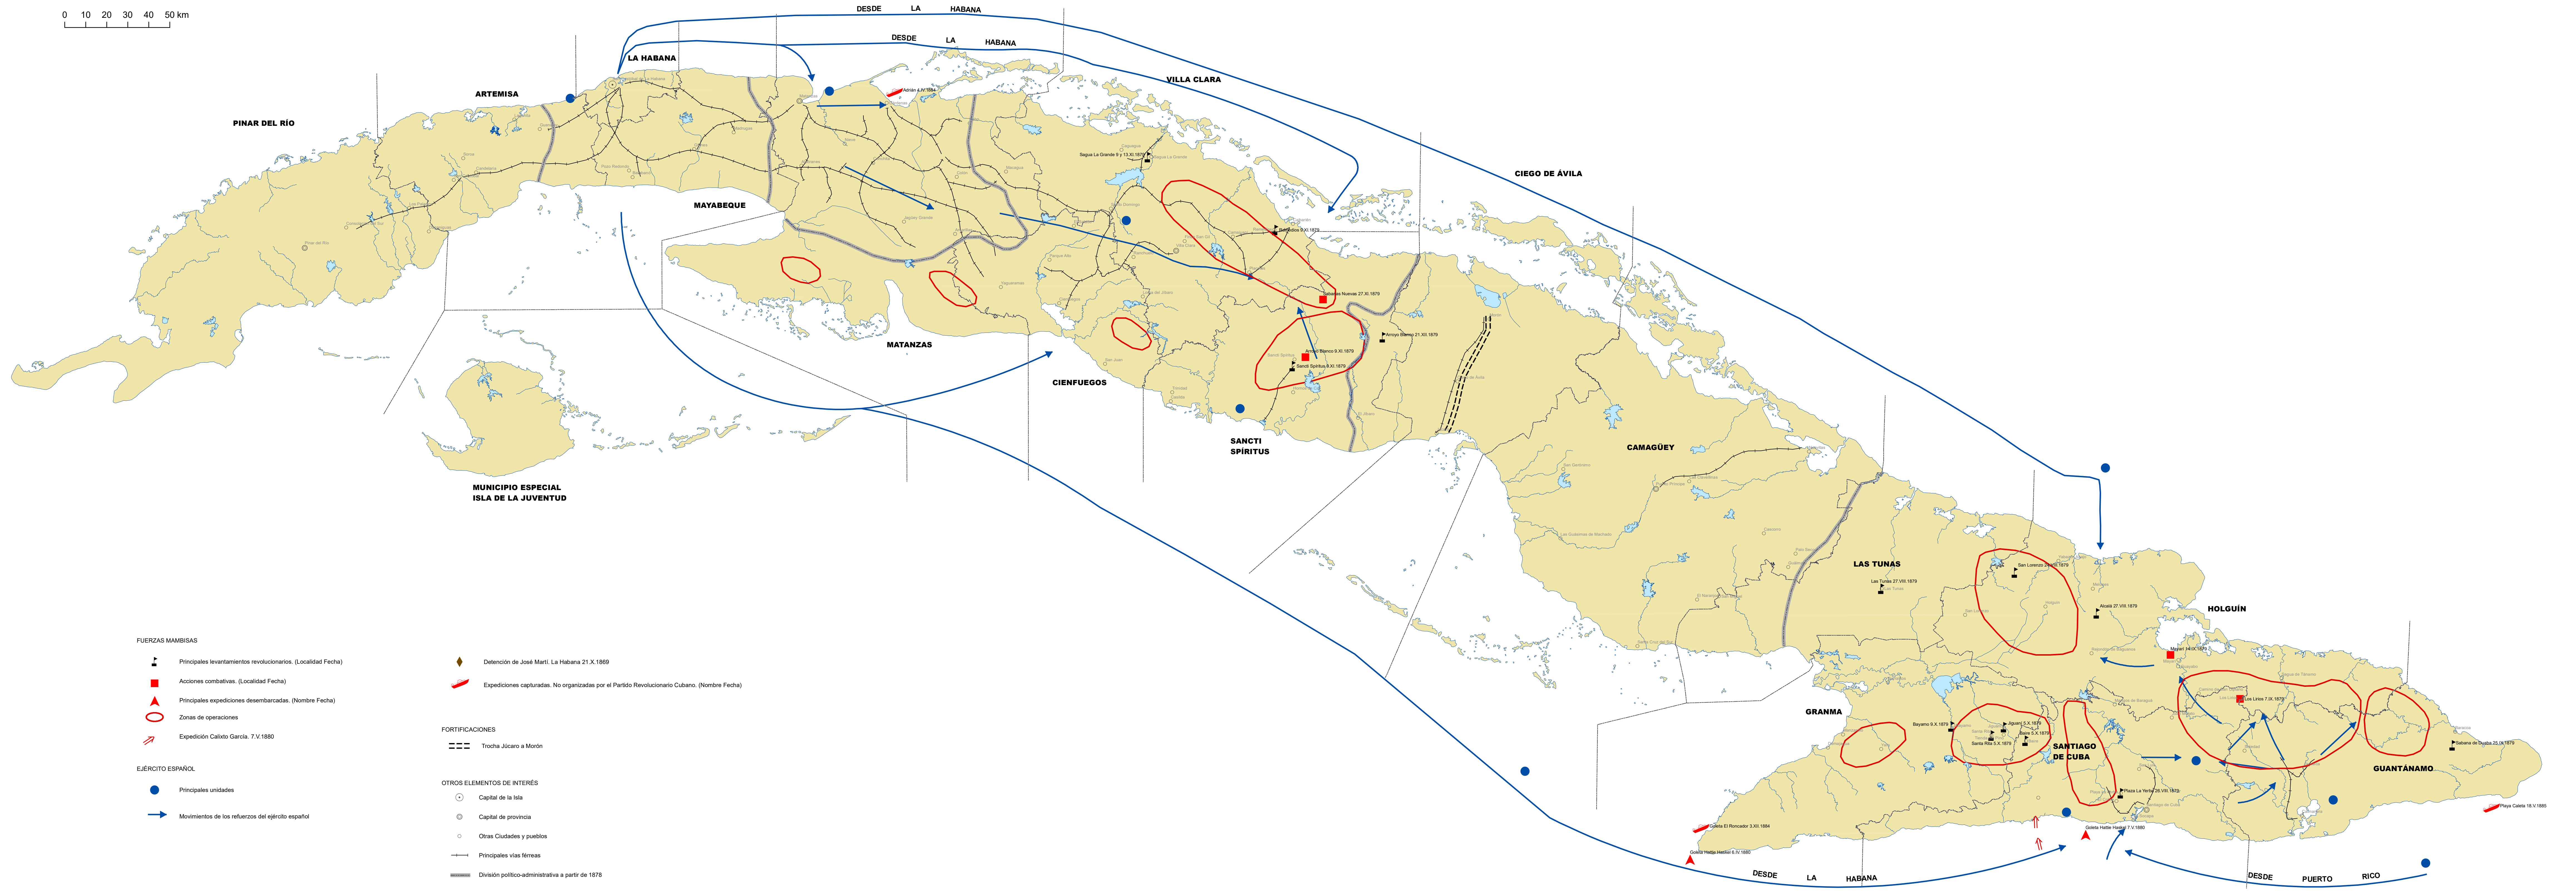

CUBA, 1878 - 1895. TREGUA FECUNDA Y GUERRA CHIQUITA

FUERZAS MAMBISAS

- Principales levantamientos revolucionarios. (Localidad Fecha)
- Acciones combativas. (Localidad Fecha)
- Principales expediciones desembarcadas. (Nombre Fecha)
- Zonas de operaciones
- Expedición Calixto García. 7.V.1880

EJÉRCITO ESPAÑOL

- Principales unidades
- Movimientos de los refuerzos del ejército español

FORTIFICACIONES

- Trocha Júcaro a Morón

OTROS ELEMENTOS DE INTERÉS

- Capital de la Isla
- Capital de provincia
- Otras Ciudades y pueblos
- Principales vías férreas
- División político-administrativa a partir de 1878

- Detención de José Martí. La Habana 21.X.1869
- Expediciones capturadas. No organizadas por el Partido Revolucionario Cubano. (Nombre Fecha)