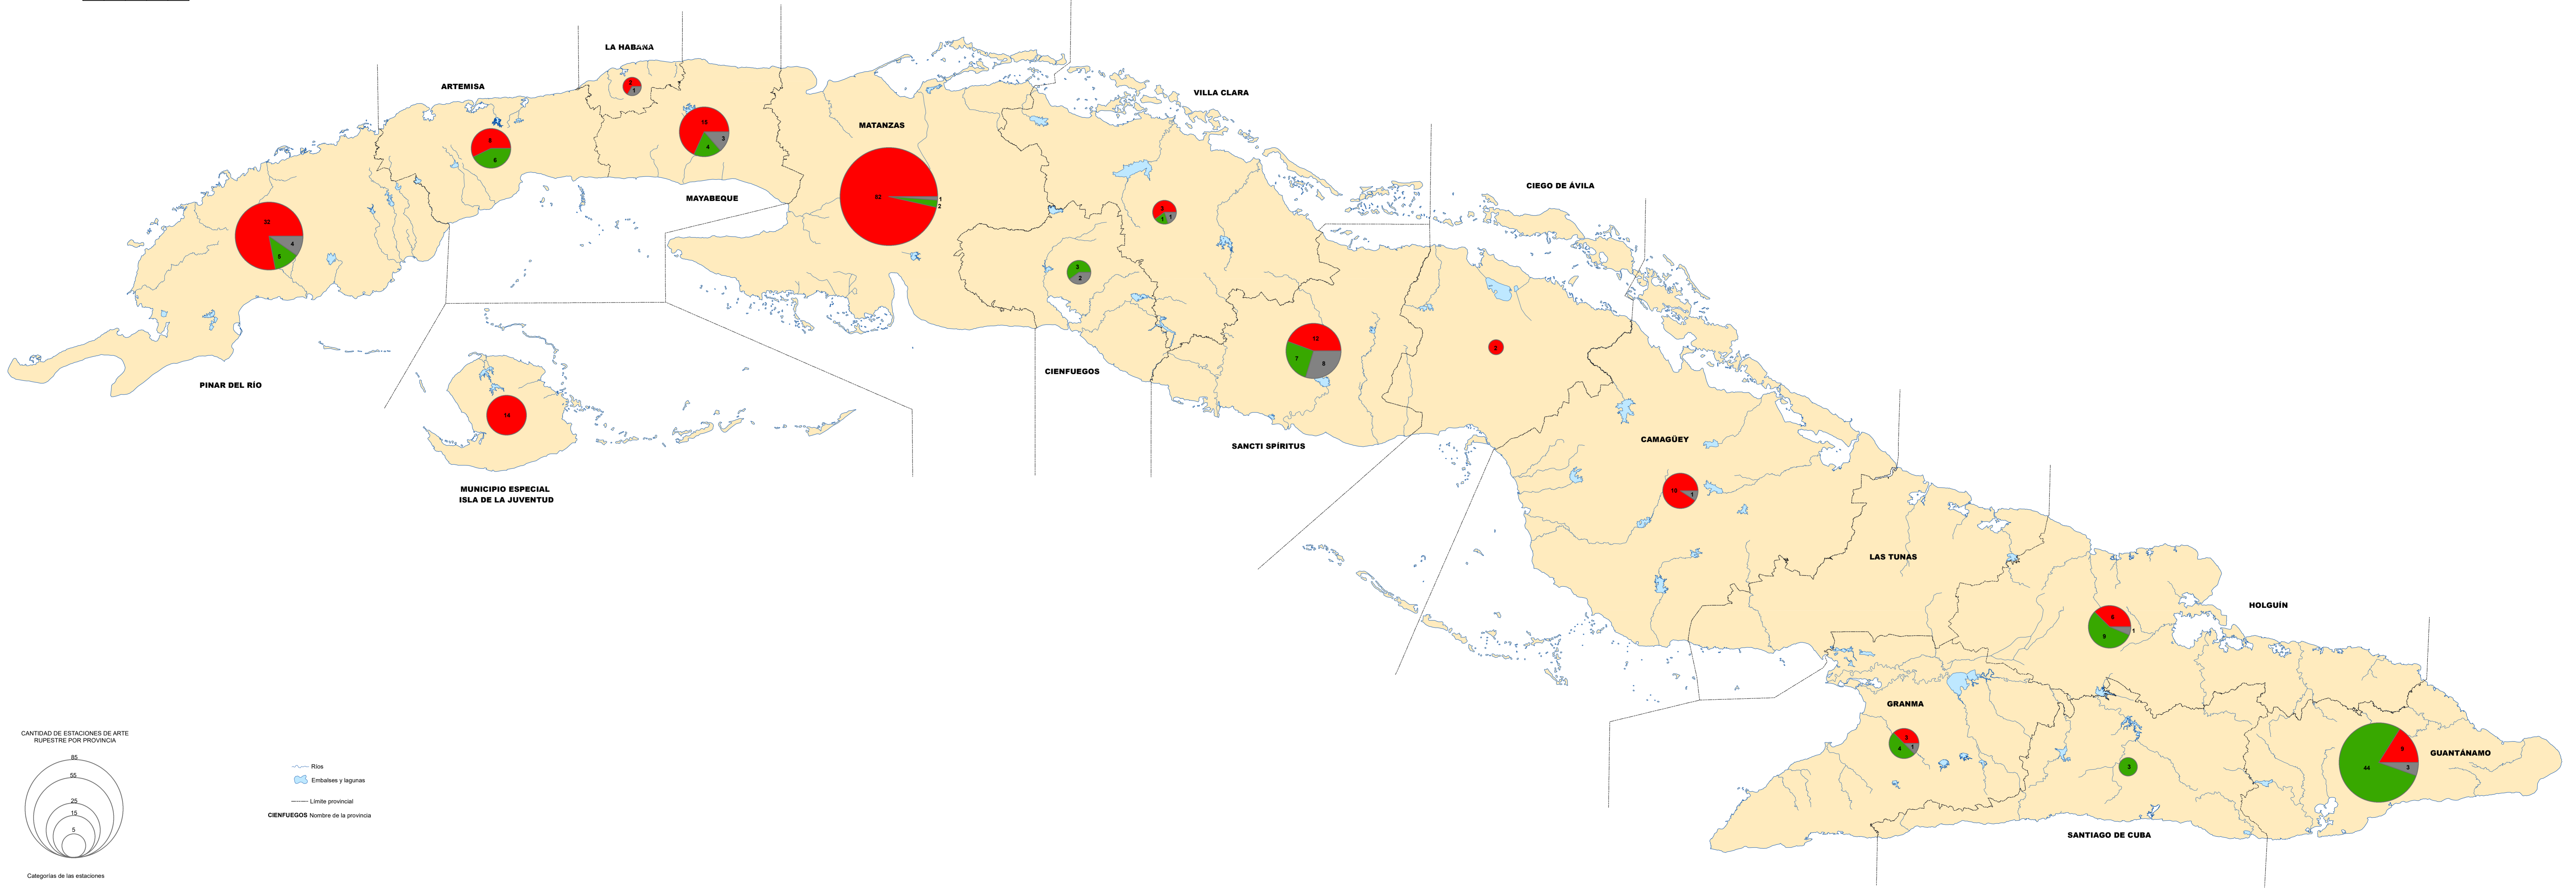

PESO DE CATEGORÍAS DE ESTACIONES POR PROVINCIAS

CIENFUEGOS Nombre de la provincia

- Pictógrafas (pintura rupestre)
- Petroglíficas (grabados rupestres)
- Mixtas (donde se combina la pintura y el grabado rupestre)