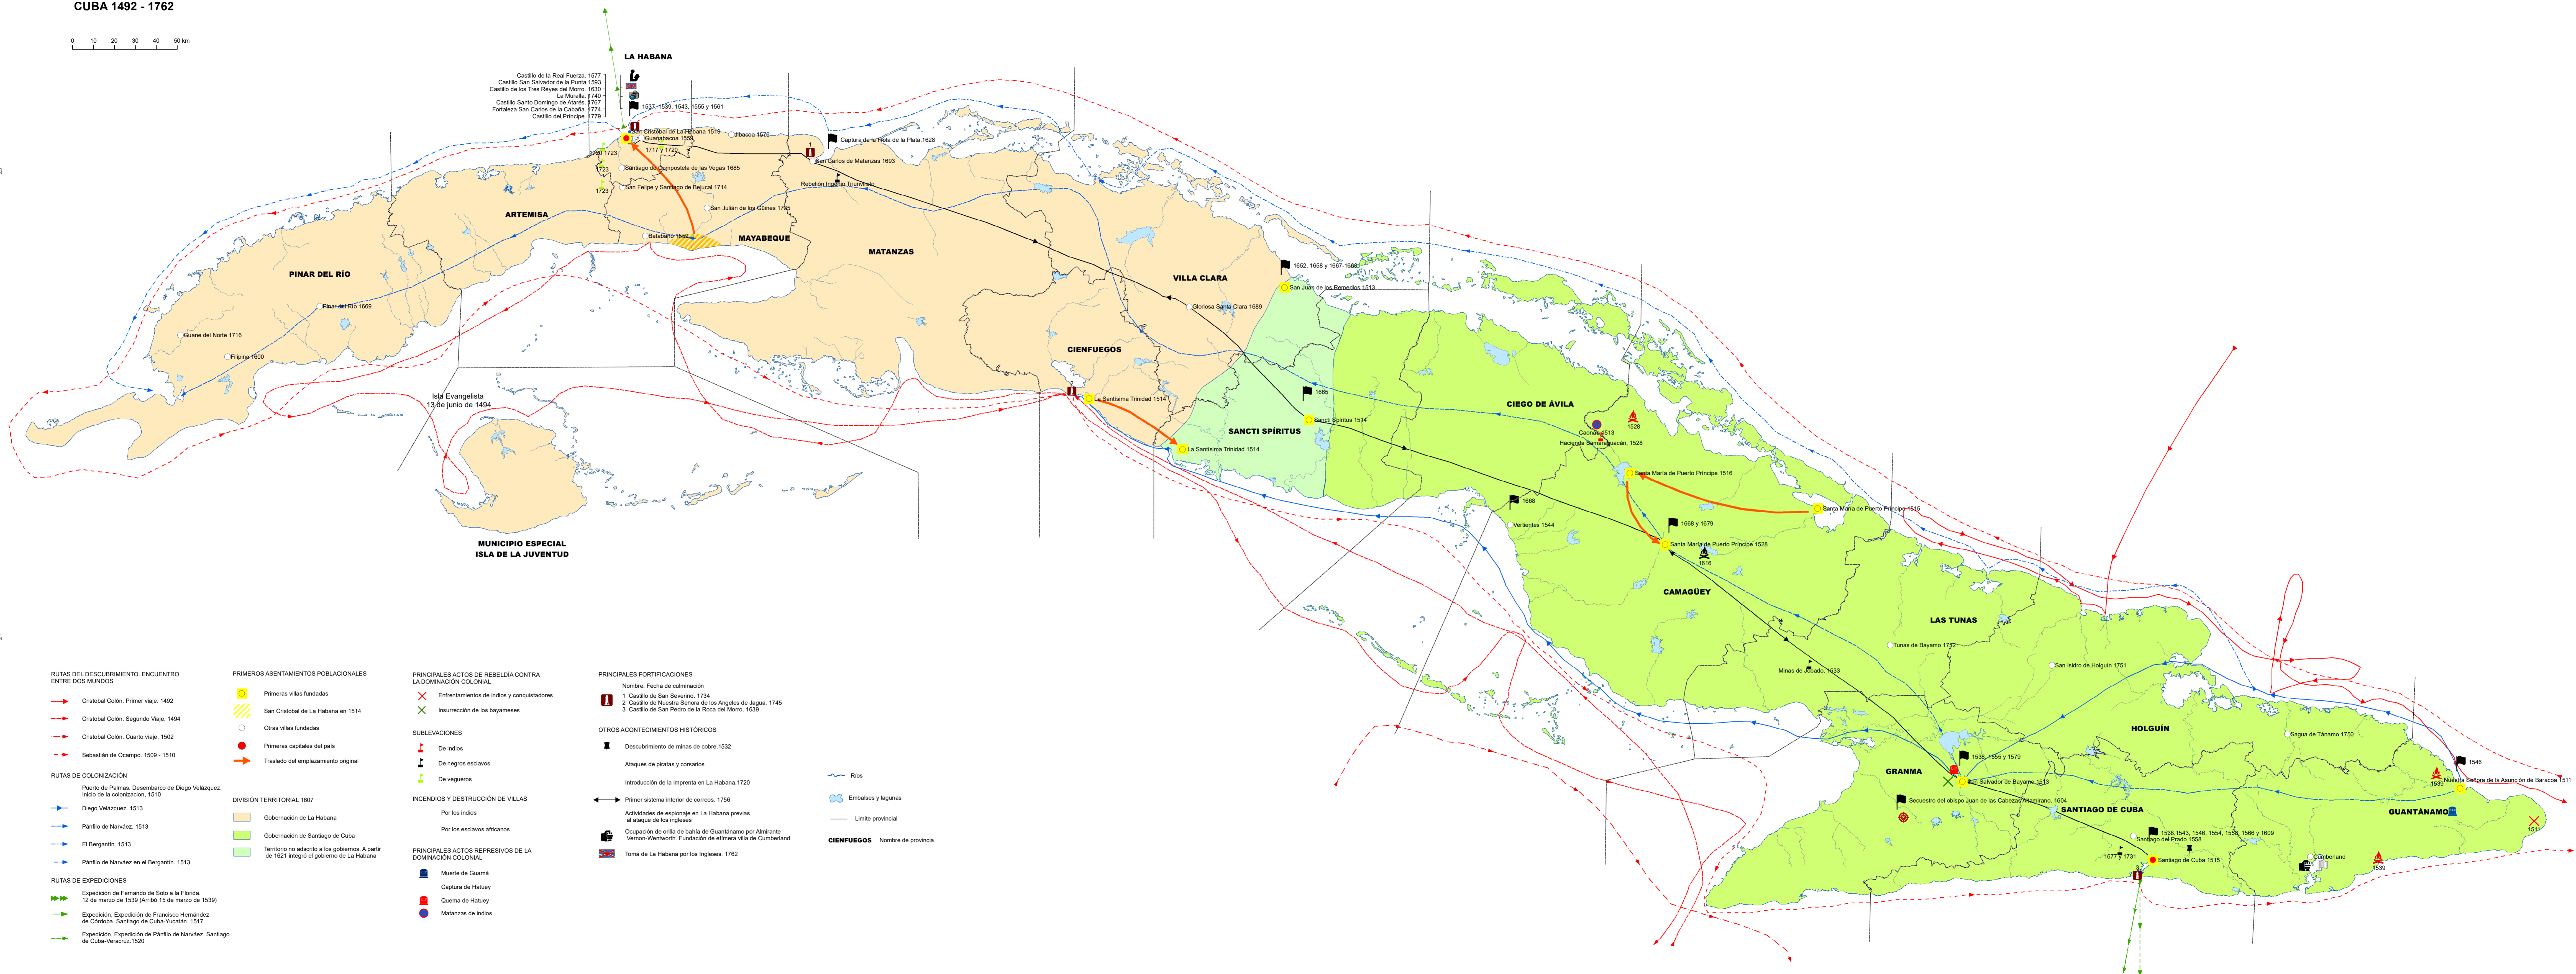

CUBA 1492 - 1762

1. **RUTAS DEL DESCUBRIMIENTO. ENCUENTRO ENTRE DOS MUNDOS**
2. → Cristóbal Colón. Primer viaje. 1492
   - → Cristóbal Colón. Segundo Viaje. 1494
   - → Cristóbal Colón. Cuarto viaje. 1502
   - → Sebastián de Ocampo. 1509 - 1510
3. **RUTAS DE COLONIZACIÓN**
4. → Puerto de Palmas. Desembarco de Diego Velázquez. Inicio de la colonización. 1510
   - → Diego Velázquez. 1513
   - → Plánfilo de Narváez. 1513
   - → El Bergantín. 1513
   - → Plánfilo de Narváez en el Bergantín. 1513
5. **RUTAS DE EXPEDICIONES**
6. → Expedición de Fernando de Soto a la Florida. 12 de marzo de 1539 (Arribó 15 de marzo de 1539)
   - → Expedición. Expedición de Francisco Hernández de Córdoba. Santiago de Cuba-Yucatán. 1517
   - → Expedición. Expedición de Pánfilo de Narváez. Santiago de Cuba-Venecia. 1520

1. **PRIMEROS ASENTAMIENTOS POBLACIONALES**
2. Primeras villas fundadas
   - ▨ San Cristóbal de La Habana en 1514
   - Otras villas fundadas
   - Primeras capitales del país
   - → Traslado del emplazamiento original
3. **DIVISIÓN TERRITORIAL 1607**
4. Gobernación de La Habana
   - Gobernación de Santiago de Cuba
   - Territorio no adscrito a los gobiernos. A partir de 1621 integró el gobierno de La Habana

1. **PRINCIPALES ACTOS DE REBELDÍA CONTRA LA DOMINACIÓN COLONIAL**
2. ✕ Enfrentamientos de indios y conquistadores
   - ✕ Insurrección de los bayameses
3. **SUBLEVACIONES**
4. ▲ De indios
   - ▲ De negros esclavos
   - ▲ De vegeros
5. **INCENDIOS Y DESTRUCCIÓN DE VILLAS**
6. ▲ Por los indios
   - ▲ Por los esclavos africanos
7. **PRINCIPALES ACTOS REPRESIVOS DE LA DOMINACIÓN COLONIAL**
8. Muerte de Guamá
   - Captura de Hatuey
   - Quema de Hatuey
   - Matanzas de indios

1. **PRINCIPALES FORTIFICACIONES**
2. Nombre. Fecha de culminación
1. 1 Castillo de San Severino. 1734
  2. 2 Castillo de Nuestra Señora de los Angeles de Jagua. 1745
  3. 3 Castillo de San Pedro de la Roca del Morro. 1639
4. **OTROS ACONTECIMIENTOS HISTÓRICOS**
5. Descubrimiento de minas de cobre. 1532
   - ▲ Ataques de piratas y corsarios
   - → Introducción de la imprenta en La Habana. 1720
   - ← Primer sistema interior de correos. 1756
   - ▲ Actividades de espionaje en La Habana previas al ataque de los ingleses
   - Ocupación de orilla de bahía de Guantánamo por Almirante Vernon-Wentworth. Fundación de efímera villa de Cumberland
   - Toma de La Habana por los Ingleses. 1762

1. Ríos
   - Embalses y lagunas
   - Límite provincial
2. **CIENFUEGOS** Nombre de provincia

1. **LA HABANA**
2. Castillo de la Real Fuerza. 1577
   - Castillo San Salvador de la Punta. 1593
   - Castillo de los Tres Reyes del Morro. 1630
   - La Muralla. 1740
   - Castillo Santo Domingo de Atarés. 1767
   - Fortaleza San Carlos de la Cabaña. 1774
   - Castillo del Príncipe. 1779

- San Cristóbal de La Habana 1519
- Guanabacoa 1523
- 1717 y 1720
- Santiago de Compostela de las Vegas 1685
- San Felipe y Santiago de Bejucal 1714
- 1720
- San Julián de los Güines 1765
- Jibacoa 1676
- San Carlos de Matanzas 1693
- Rebelión Ingenua. Truqueño

- Pinar del Río 1669
- Guano del Norte 1716
- Filipina 1600
- Isla Evangelista 13 de junio de 1494
- Batabano 1699

- Isla Evangelista 13 de junio de 1494
- MUNICIPIO ESPECIAL ISLA DE LA JUVENTUD