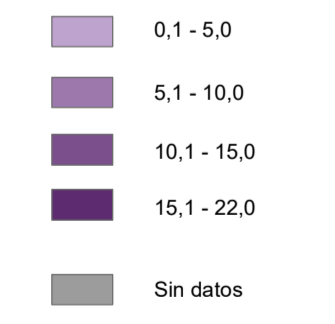

Attemisa Nombre de la provincia