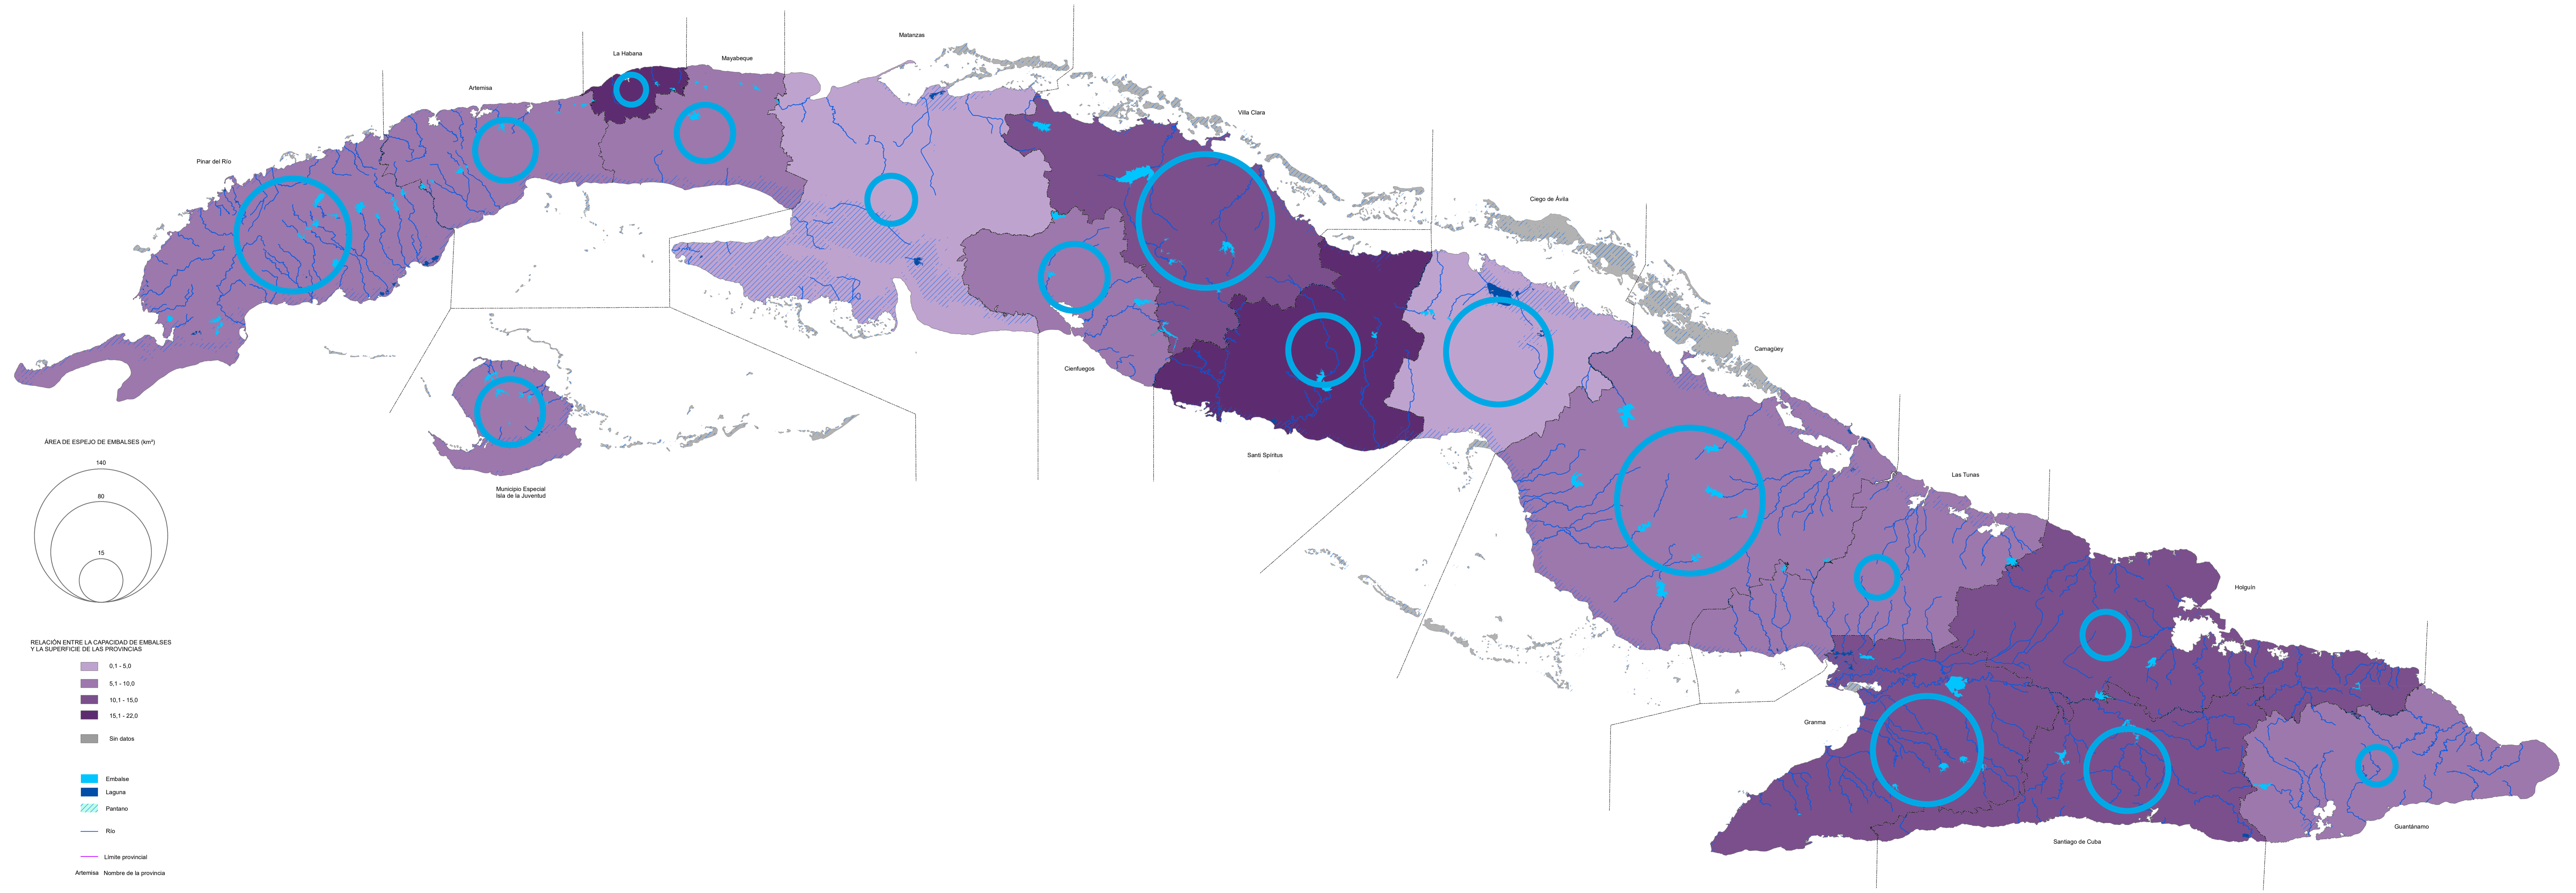

ÁREA DE ESPEJO DE EMBALSES

Attemisa Nombre de la provincia