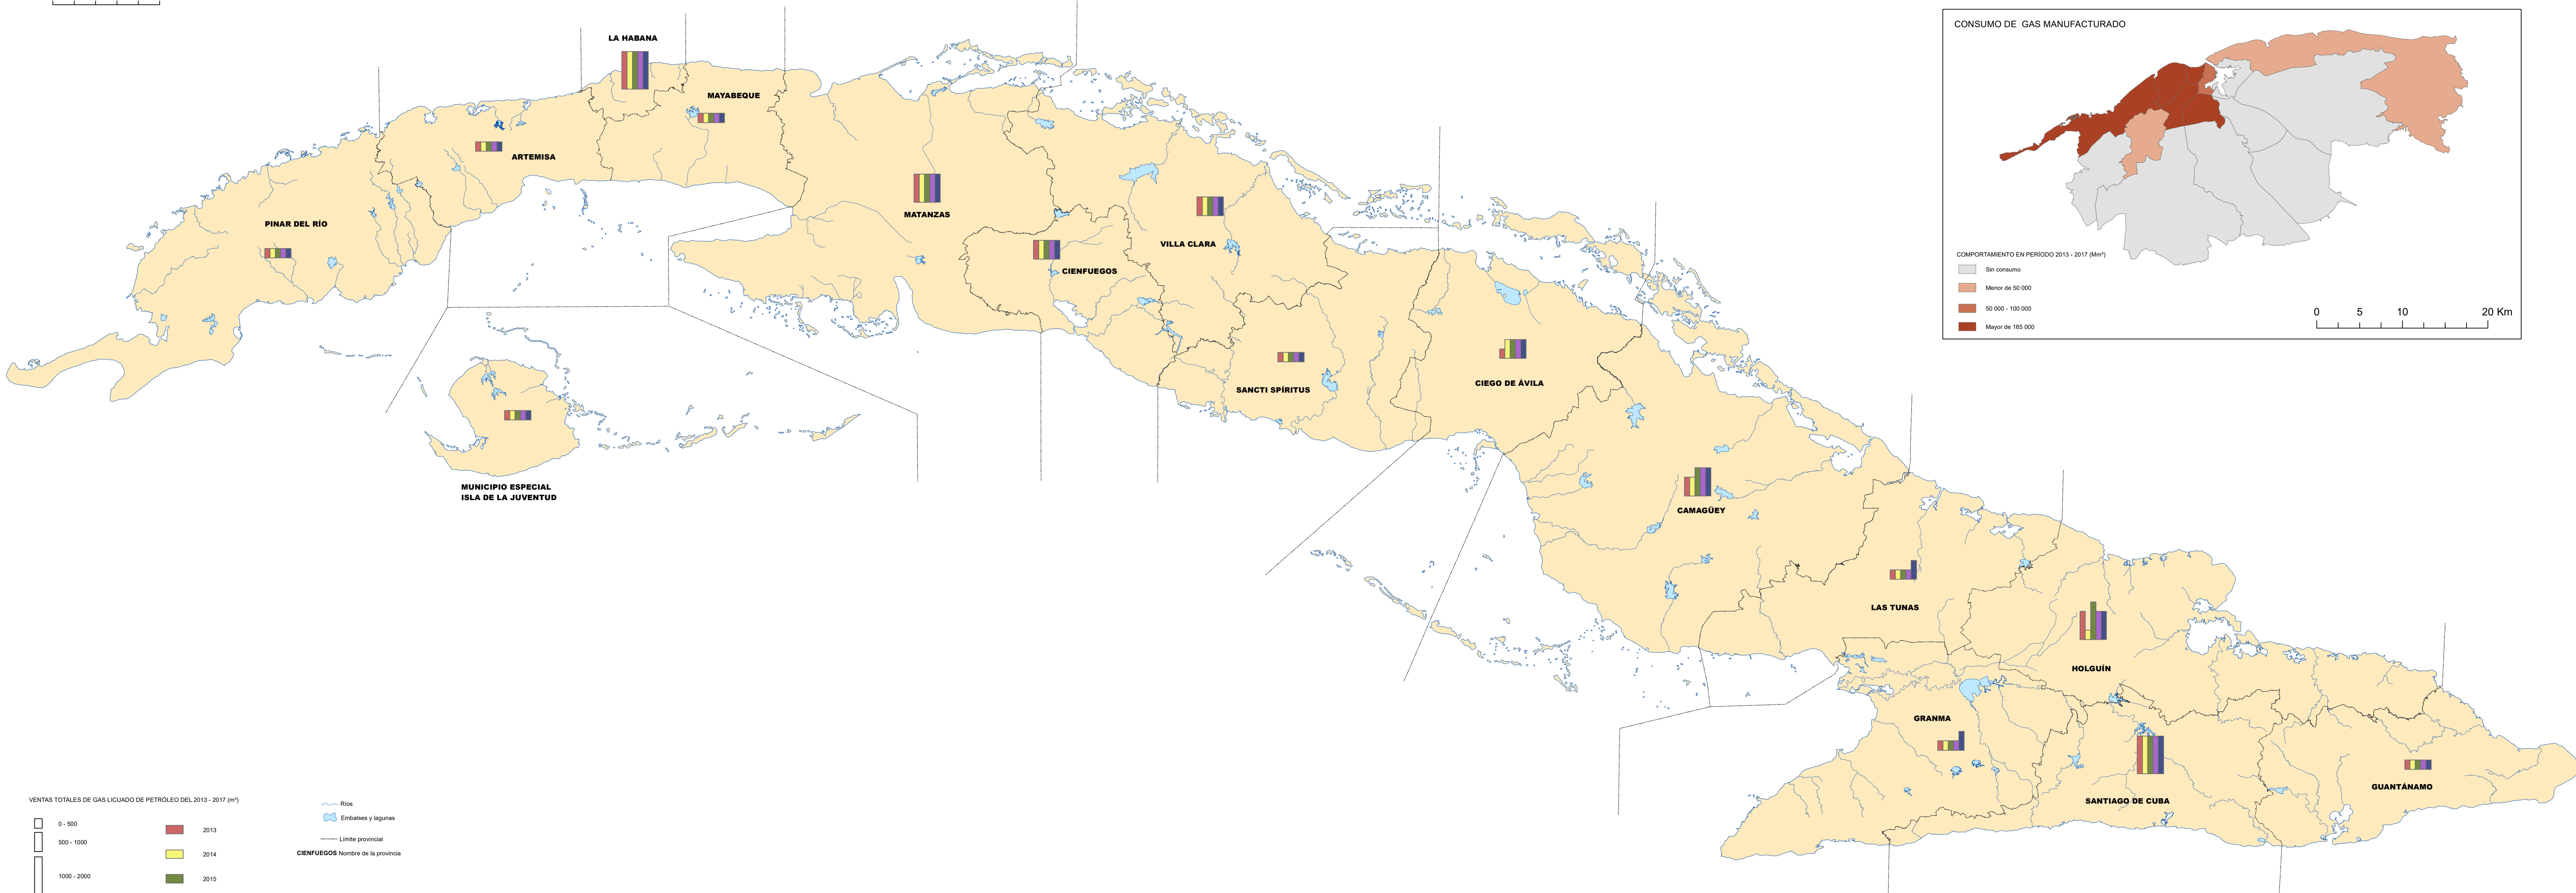

VENTAS DE GAS LICUADO DE PETRÓLEO

Ríos
Embalses y lagunas
Límite provincial
CIENFUEGOS Nombre de la provincia