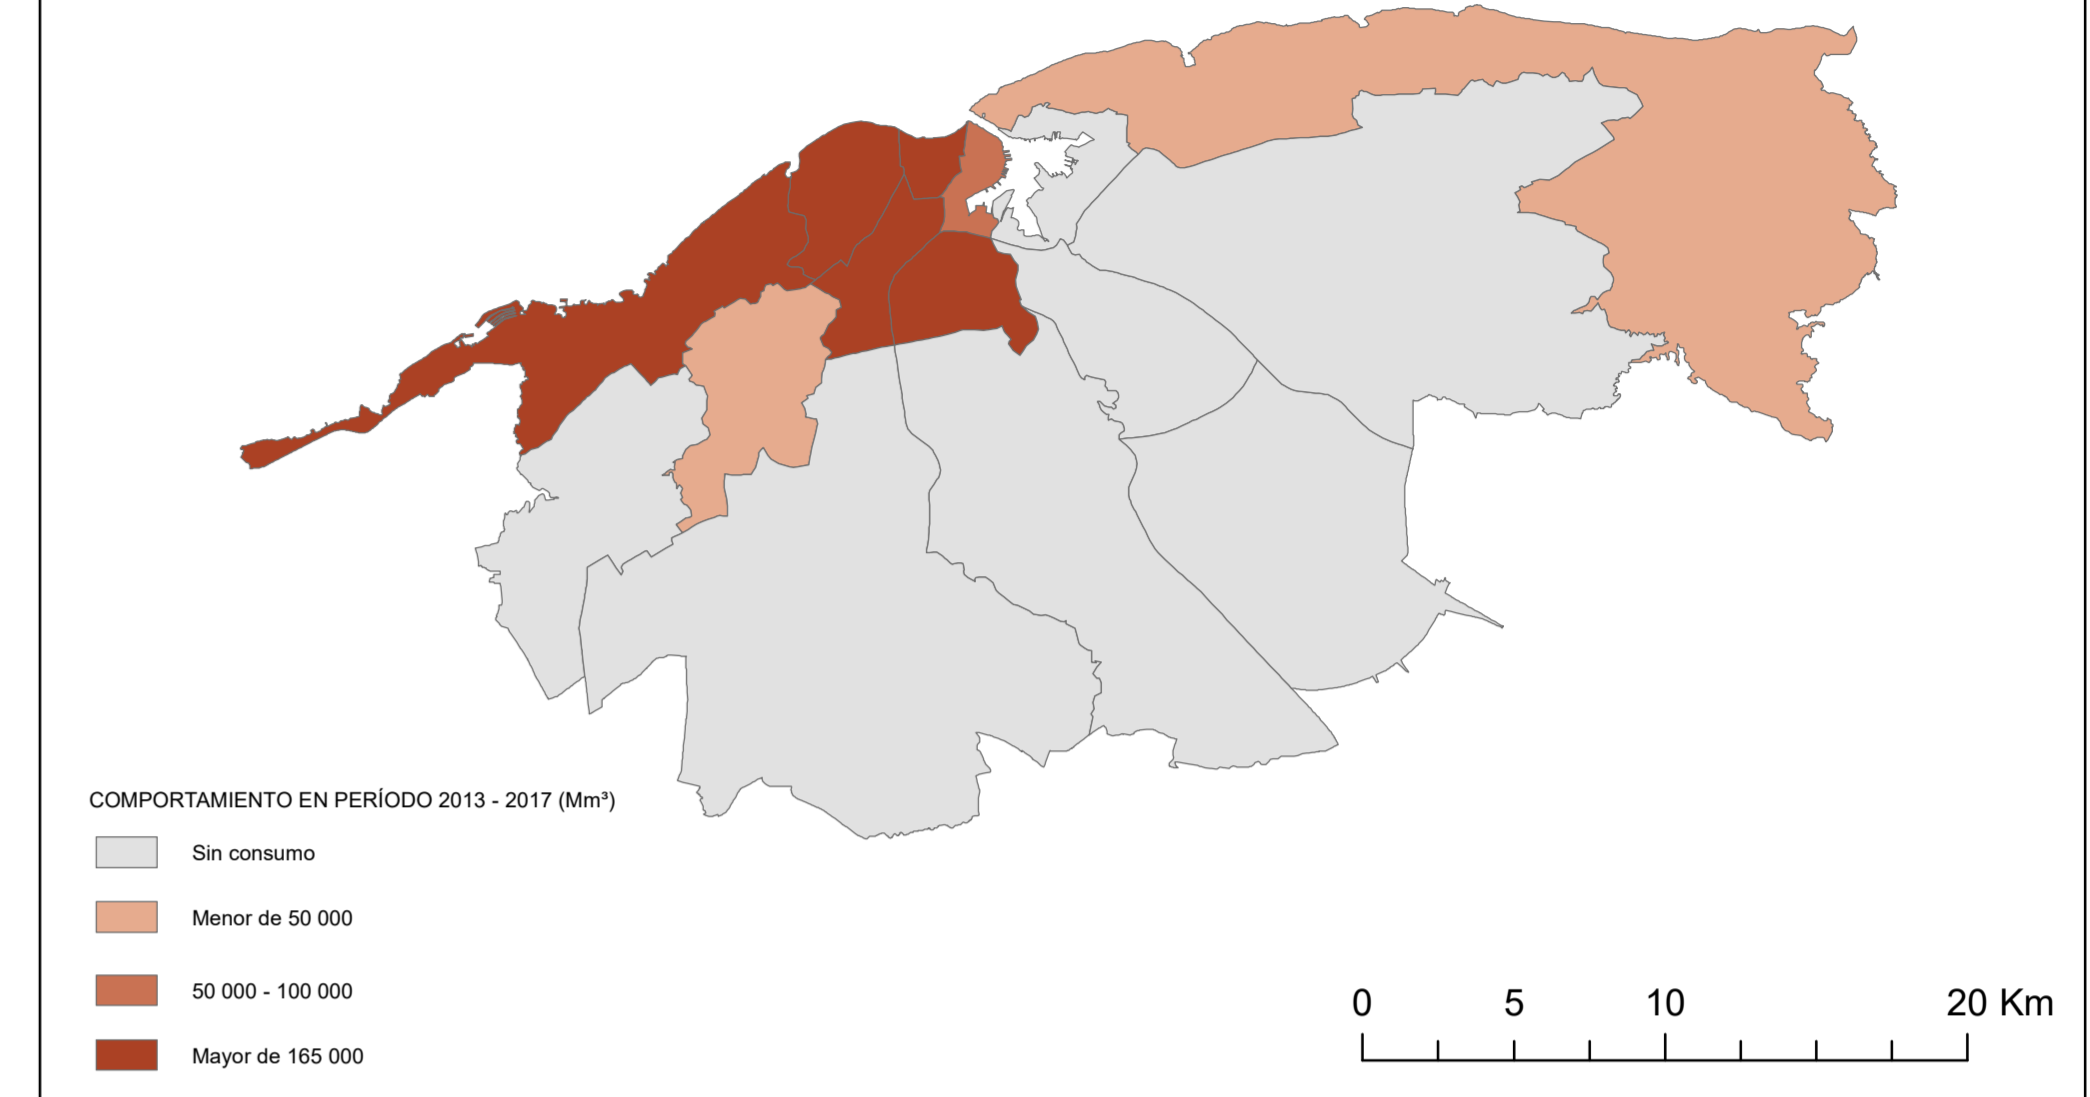

CONSUMO DE GAS MANUFACTURADO