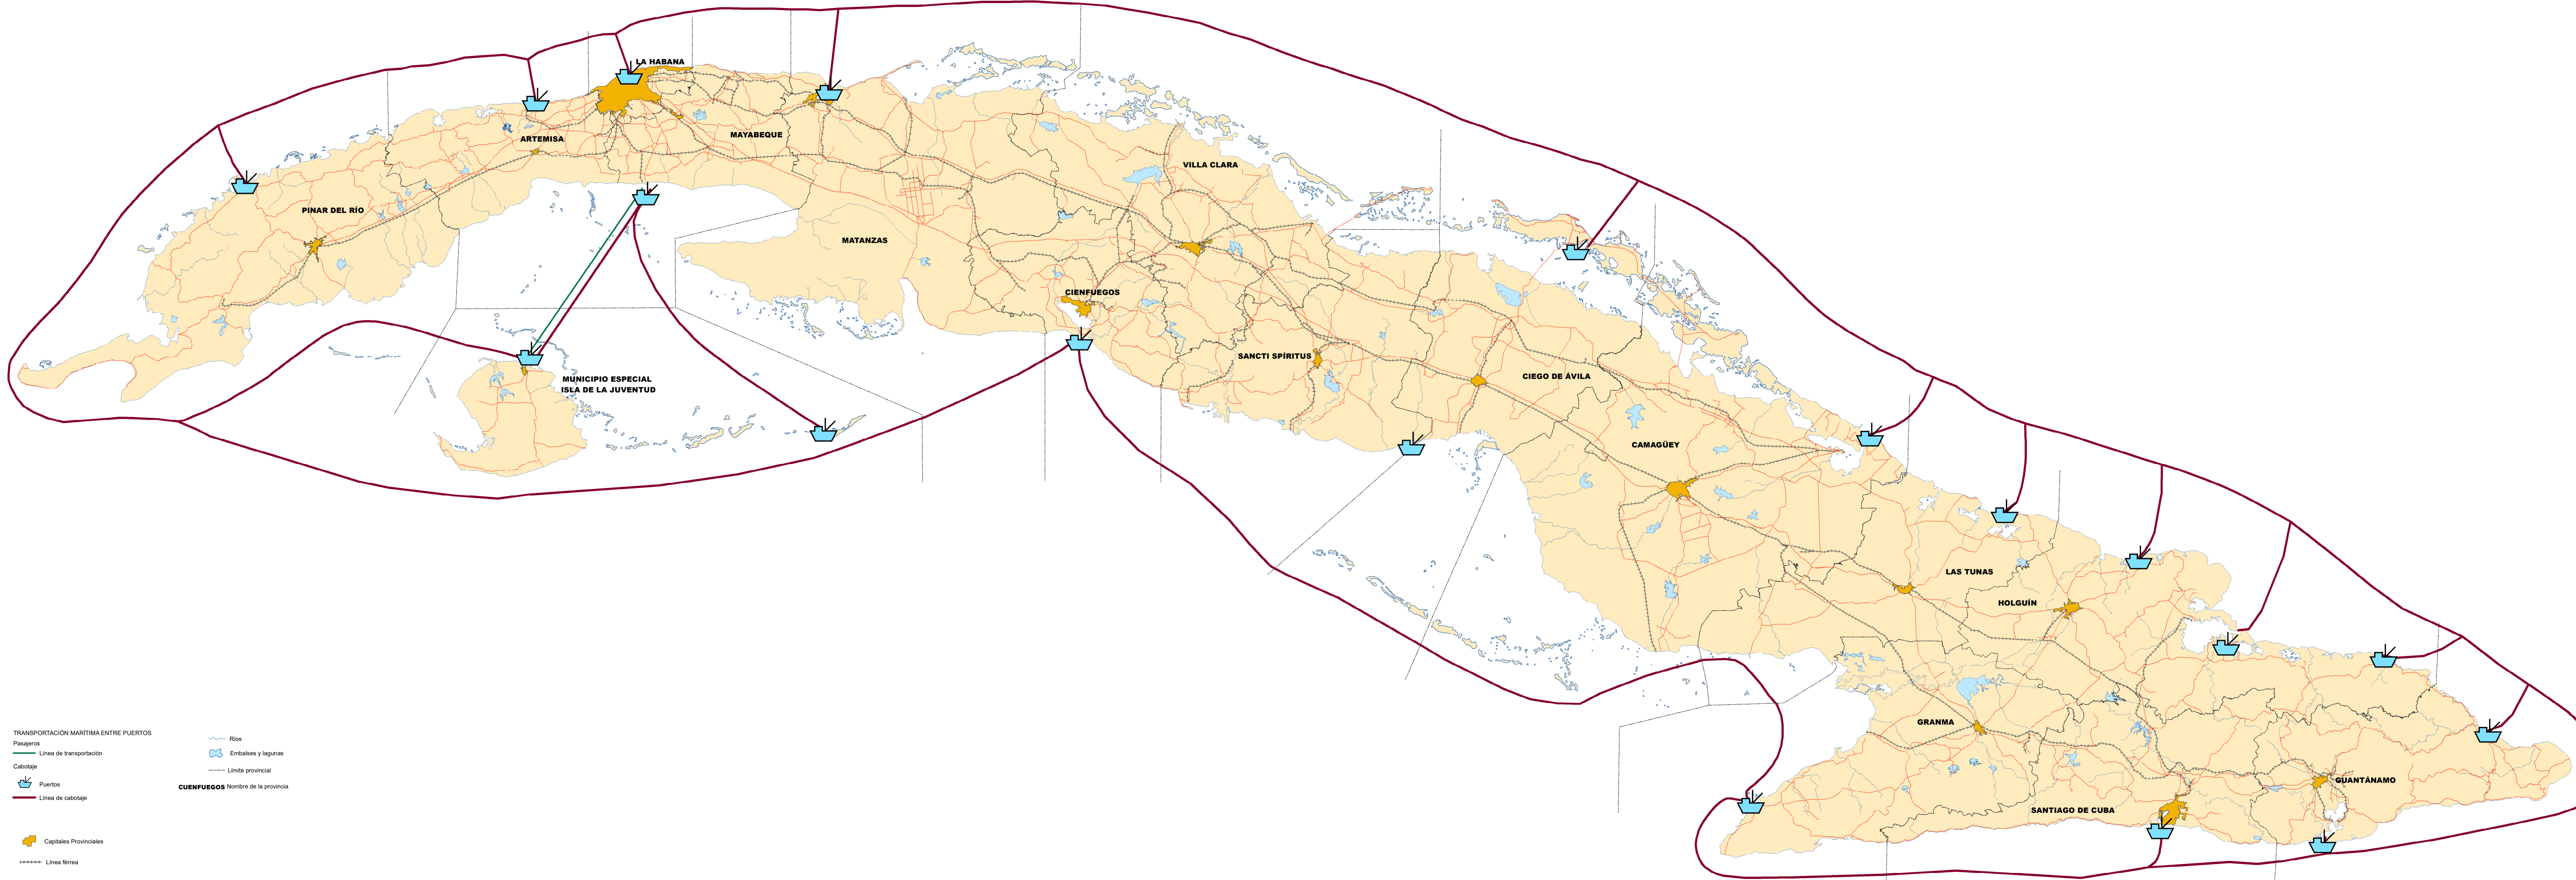

# TRANSPORTE MARÍTIMO DE PASAJEROS Y CABOTAJE ENTRE PUERTOS

**TRANSPORTE MARÍTIMO ENTRE PUERTOS**

- Pasajeros: Línea de transportación (Green line with arrow)
- Cabotaje: Línea de cabotaje (Dark red line)
- Puertos: Puerto (Blue arrow)
- Capitales Provinciales: Captales Provinciales (Yellow star)
- Línea férrea: Línea férrea (Black dashed line)
- Carreteras: Carreteras (Red line)

**Geographical Features:**

- Ríos: Ríos (Blue wavy line)
- Embalses y lagunas: Embalses y lagunas (Blue cloud shape)
- Limite provincial: Limite provincial (Grey dashed line)

**CUENFUEGOS** Nombre de la provincia