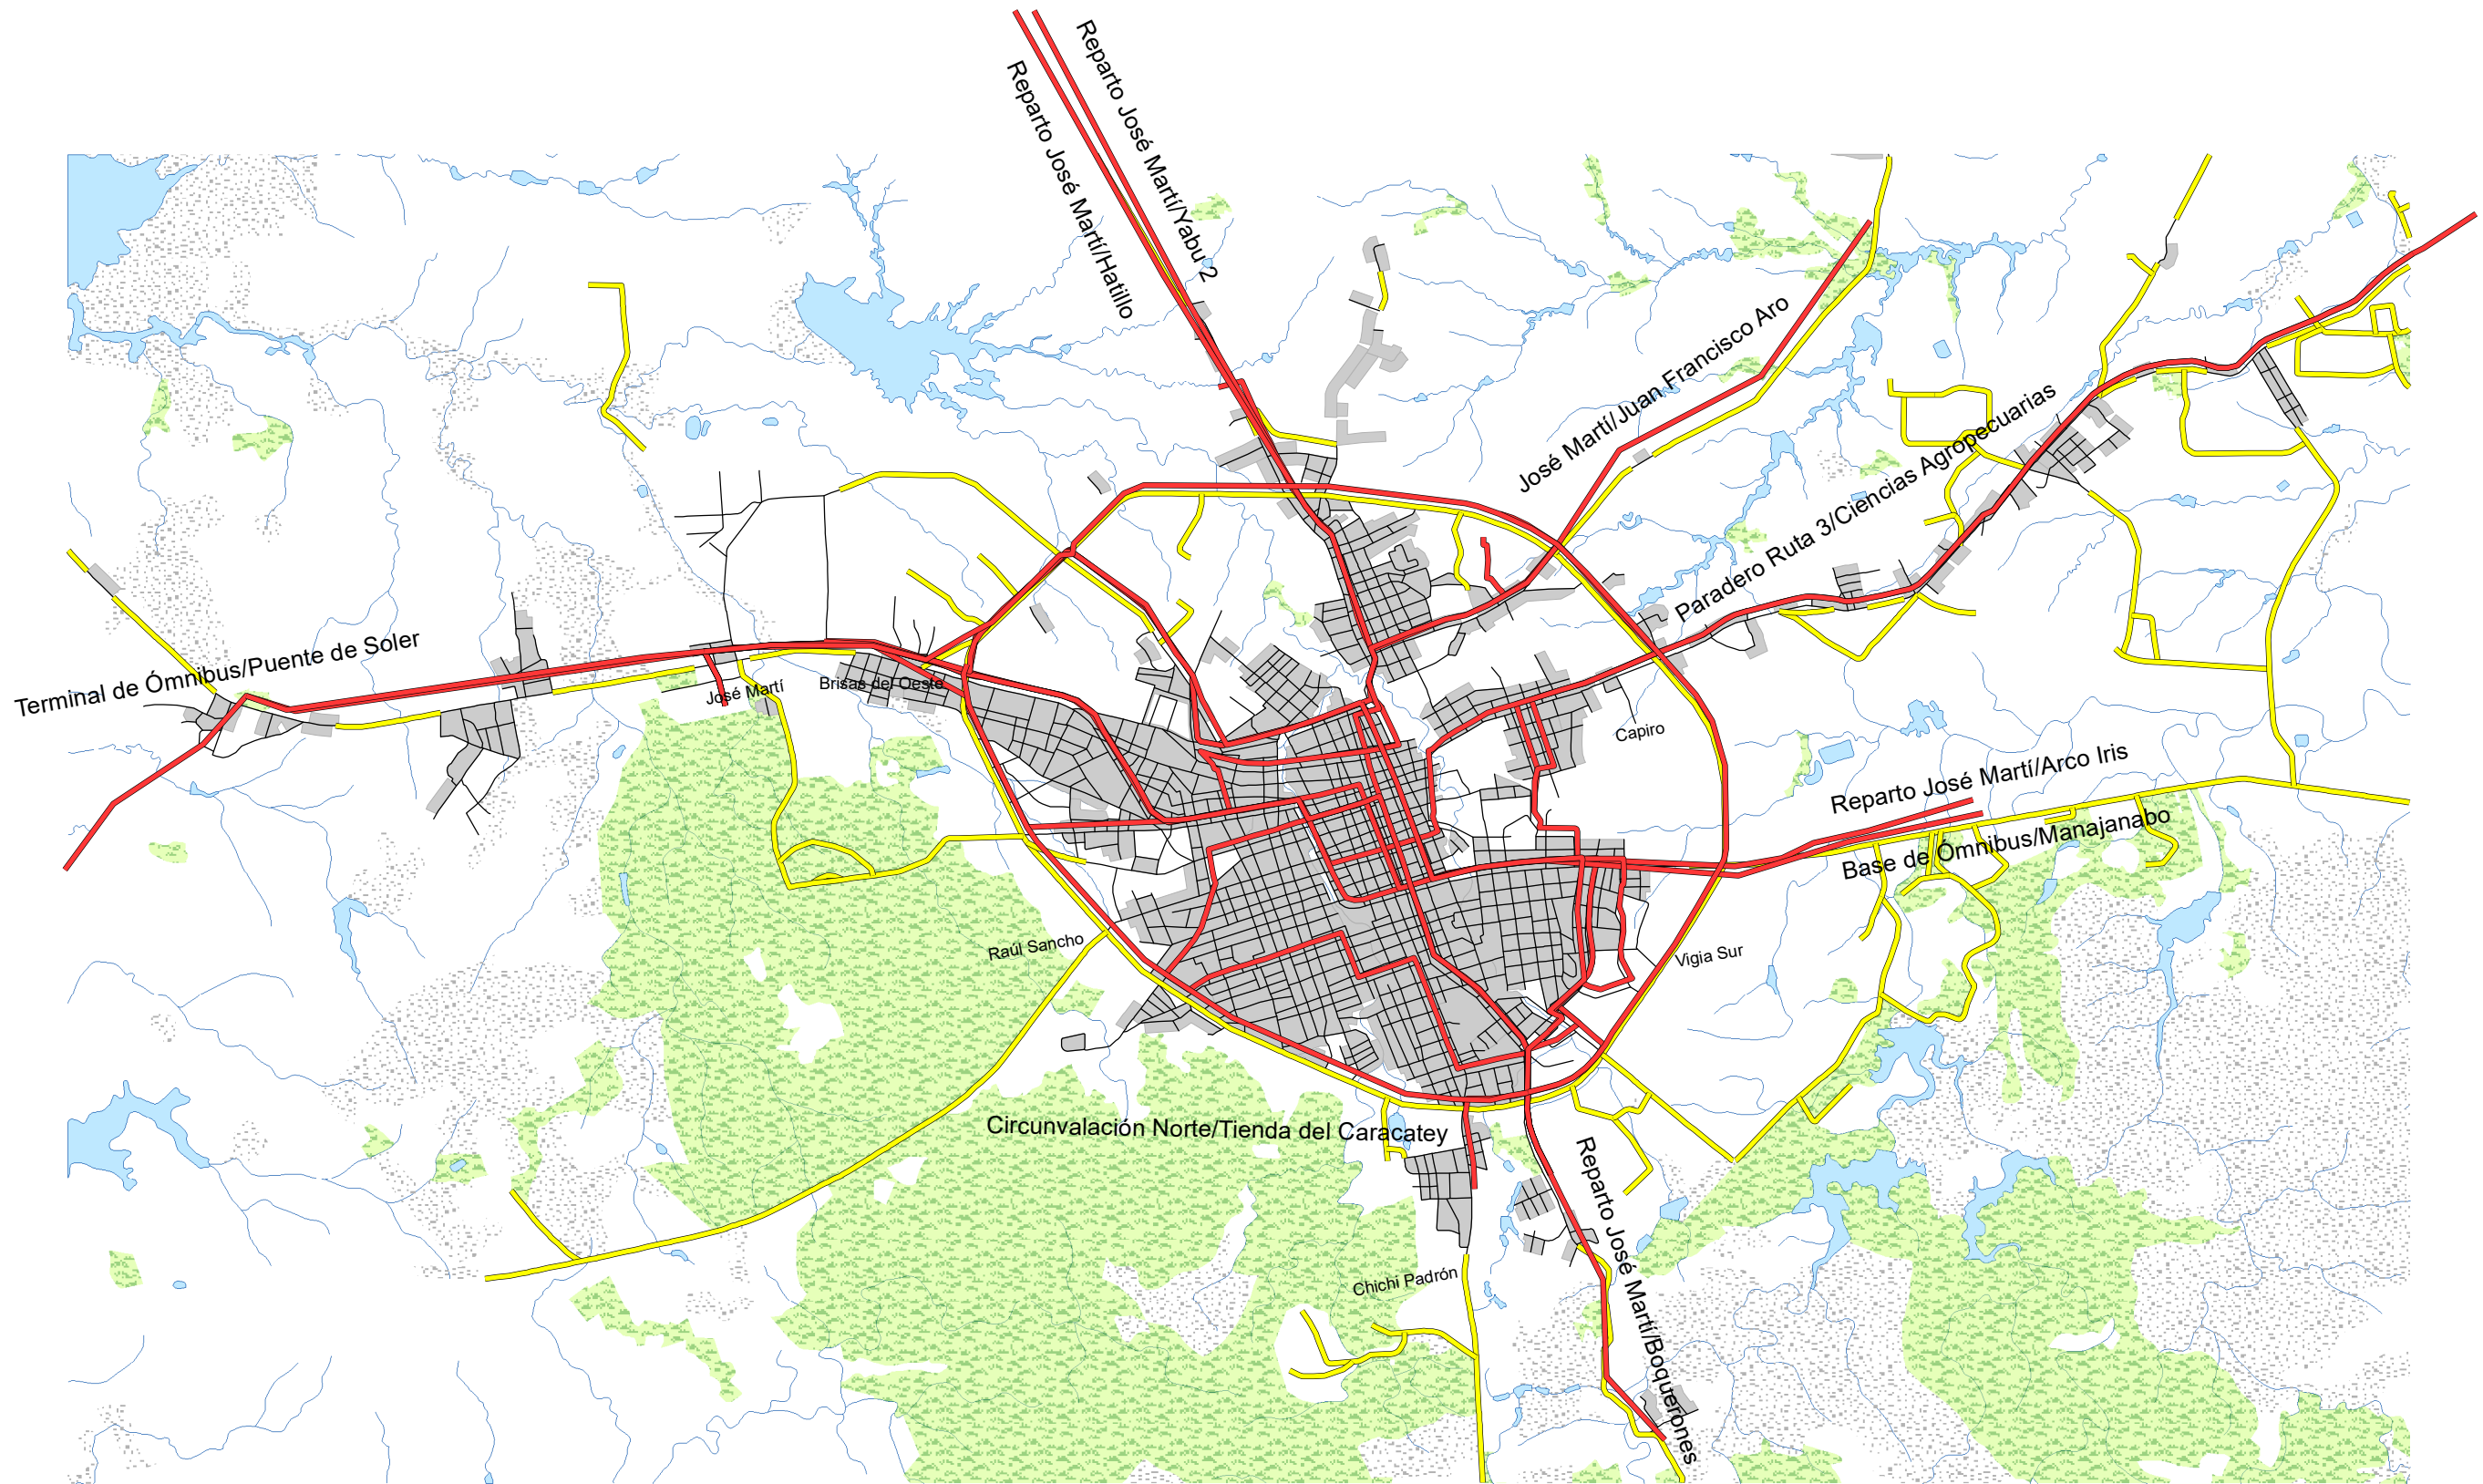

RUTAS DE SANTA CLARA

80°

80°

22°

22°

- Rutas de transporte público
- Otras carreteras
- Calles

- Manzanas
- Malezas
- Bosques

- Ríos
- Embalses y lagunas

22°

80°

80°

22°