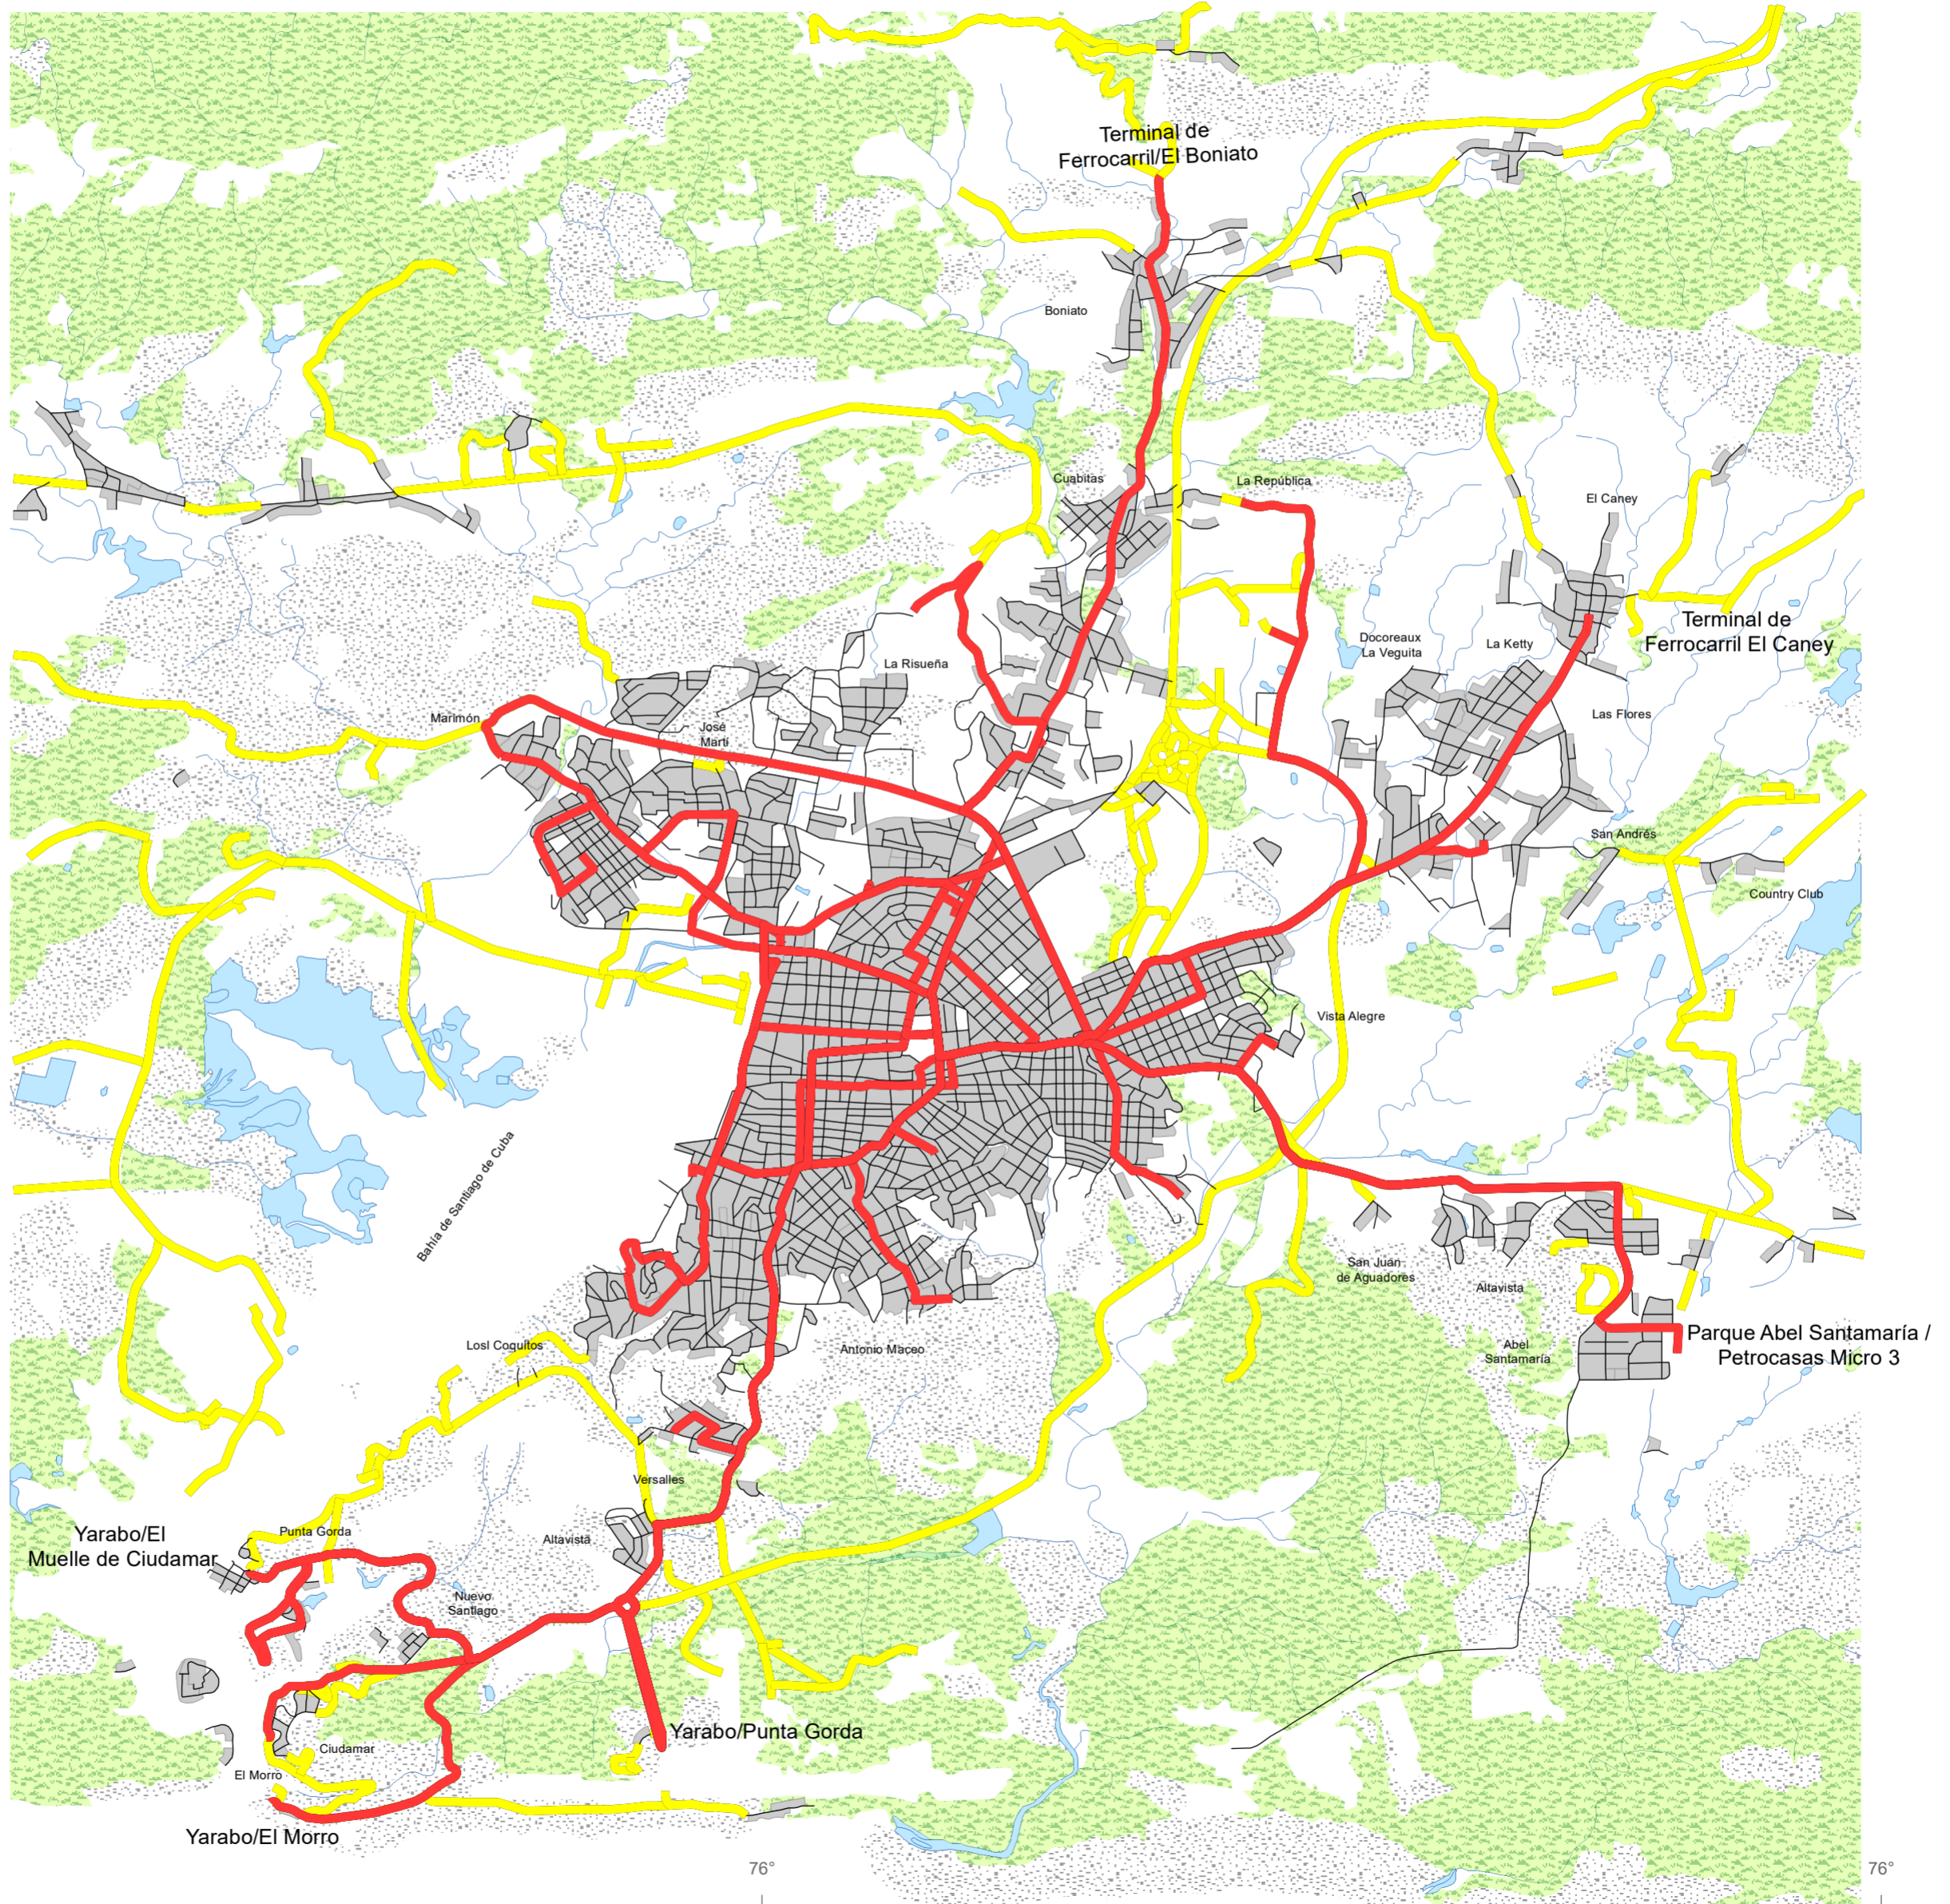

76°

76°

76°

RUTAS SANTIAGO DE CUBA

20°

20°

20°

20°

- Rutas de transporte público
- Carreteras
- Calles
- Manzanas
- Maleza
- Bosque
- ~ Ríos
- ⊕ Embalses y lagunas

76°

76°

76°