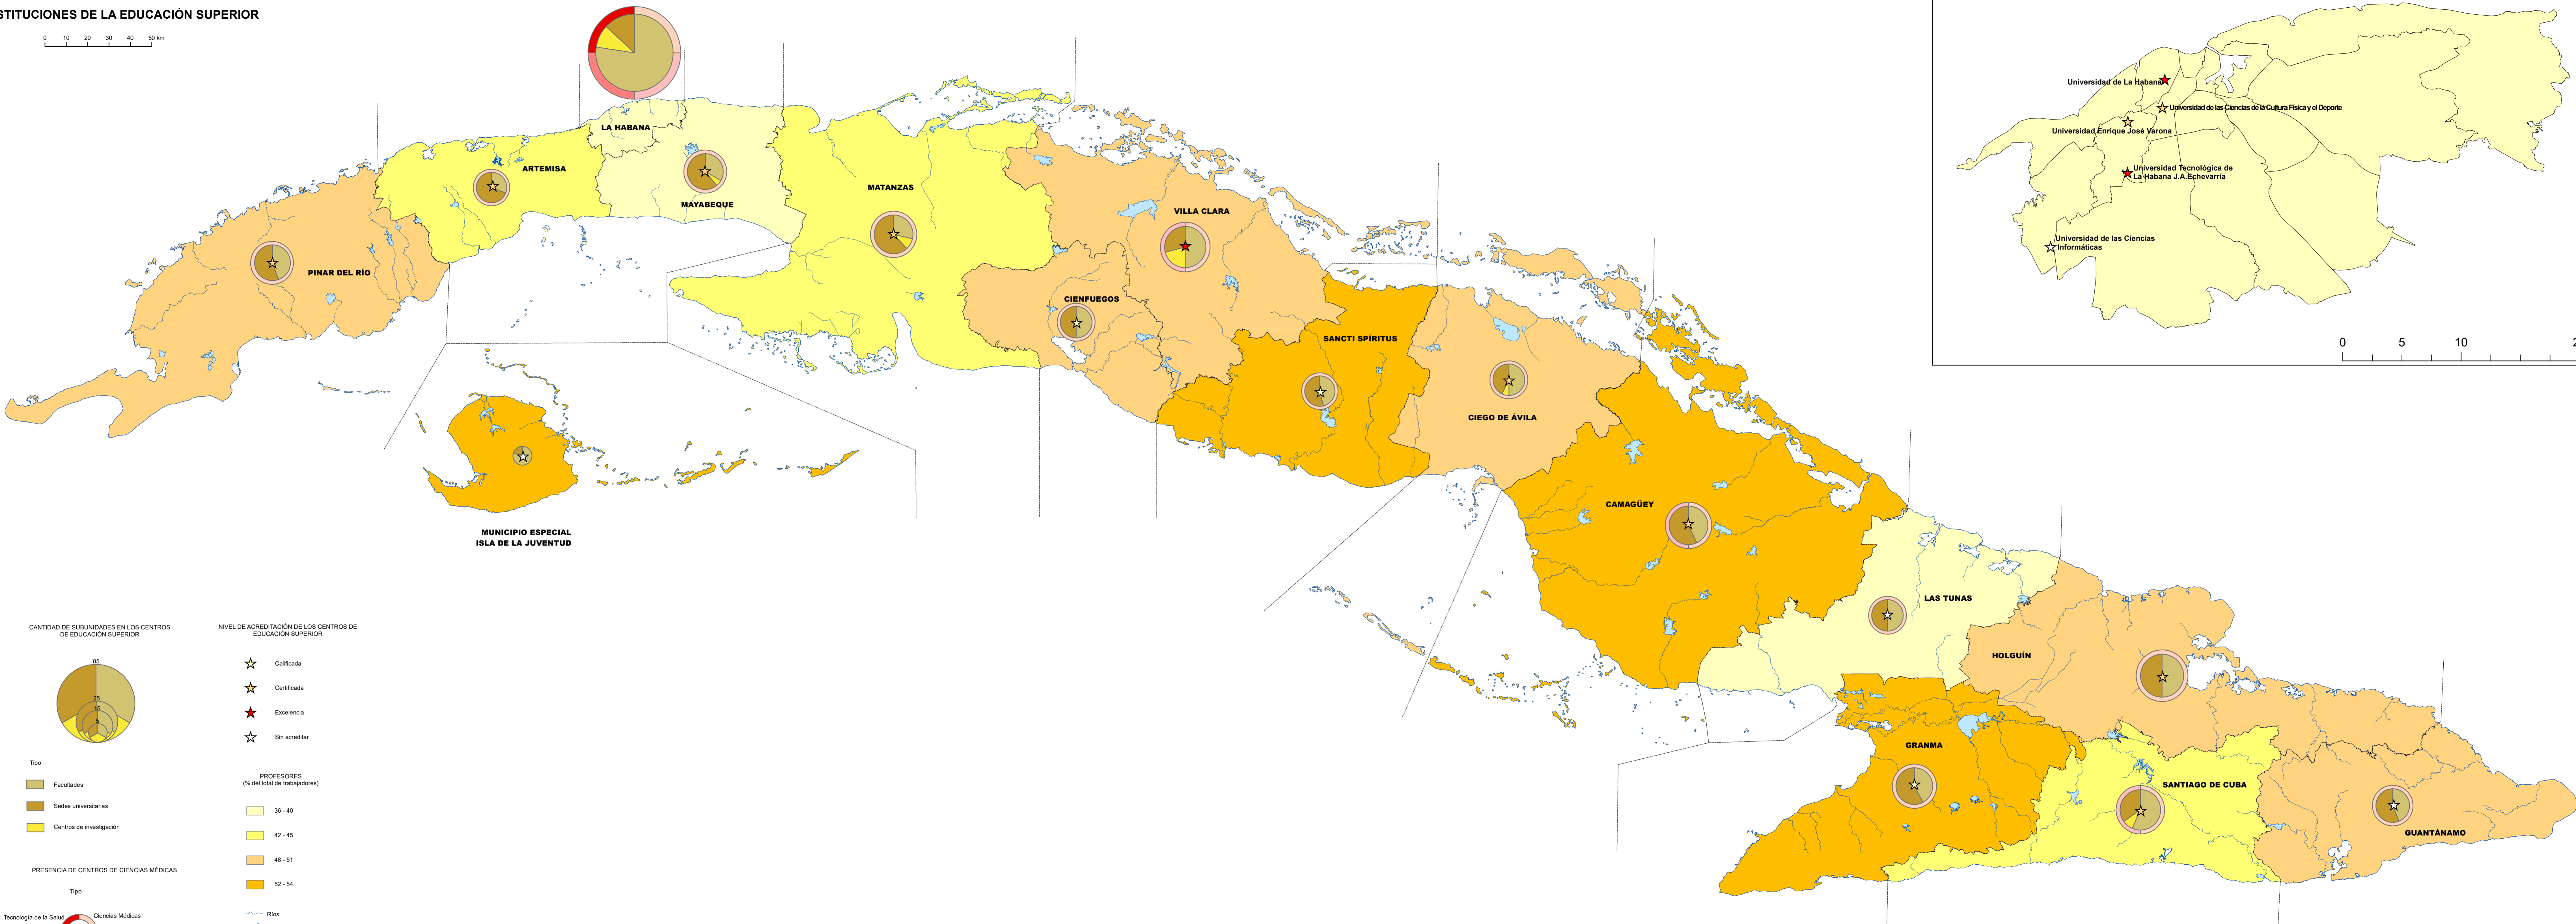

INSTITUCIONES DE LA EDUCACIÓN SUPERIOR

0 10 20 30 40 50 km

CANTIDAD DE SUBUNIDADES EN LOS CENTROS DE EDUCACIÓN SUPERIOR

Tipo

- Facultades
- Sedes universitarias
- Centros de investigación

PROFESORES (% del total de trabajadores)

- 36 - 40
- 42 - 45
- 48 - 51
- 52 - 54

PRESENCIA DE CENTROS DE CIENCIAS MÉDICAS

Ríos
Embalses y lagunas
Límite municipal
Límite provincial

CIENFUEGOS Nombre de la provincia