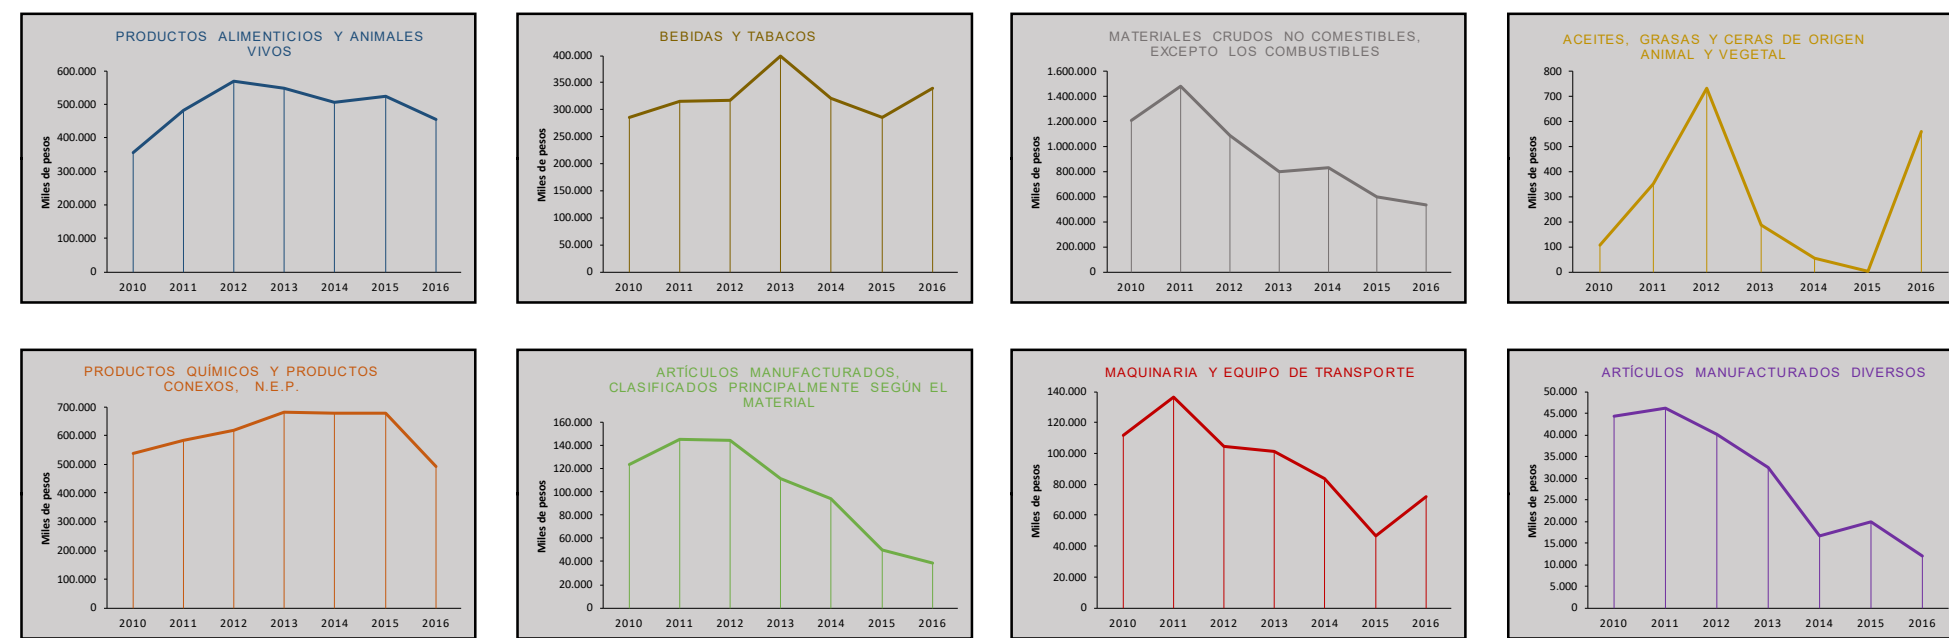

EXPORTACIONES POR GRUPOS DE PRODUCTOS SELECCIONADOS Y DESTINO

Escala 1: 65 000 000

DISTRIBUCIÓN DE LAS EXPORTACIONES EN MILES DE PESOS

COMPORTAMIENTO DE LAS EXPORTACIONES DE PRODUCTOS SELECCIONADOS SEGÚN SECCIONES DE LA CLASIFICACIÓN UNIFORME PARA EL COMERCIO INTERNACIONAL (CUCI)

ESTRUCTURA DE LAS EXPORTACIONES (Principales grupos de productos)