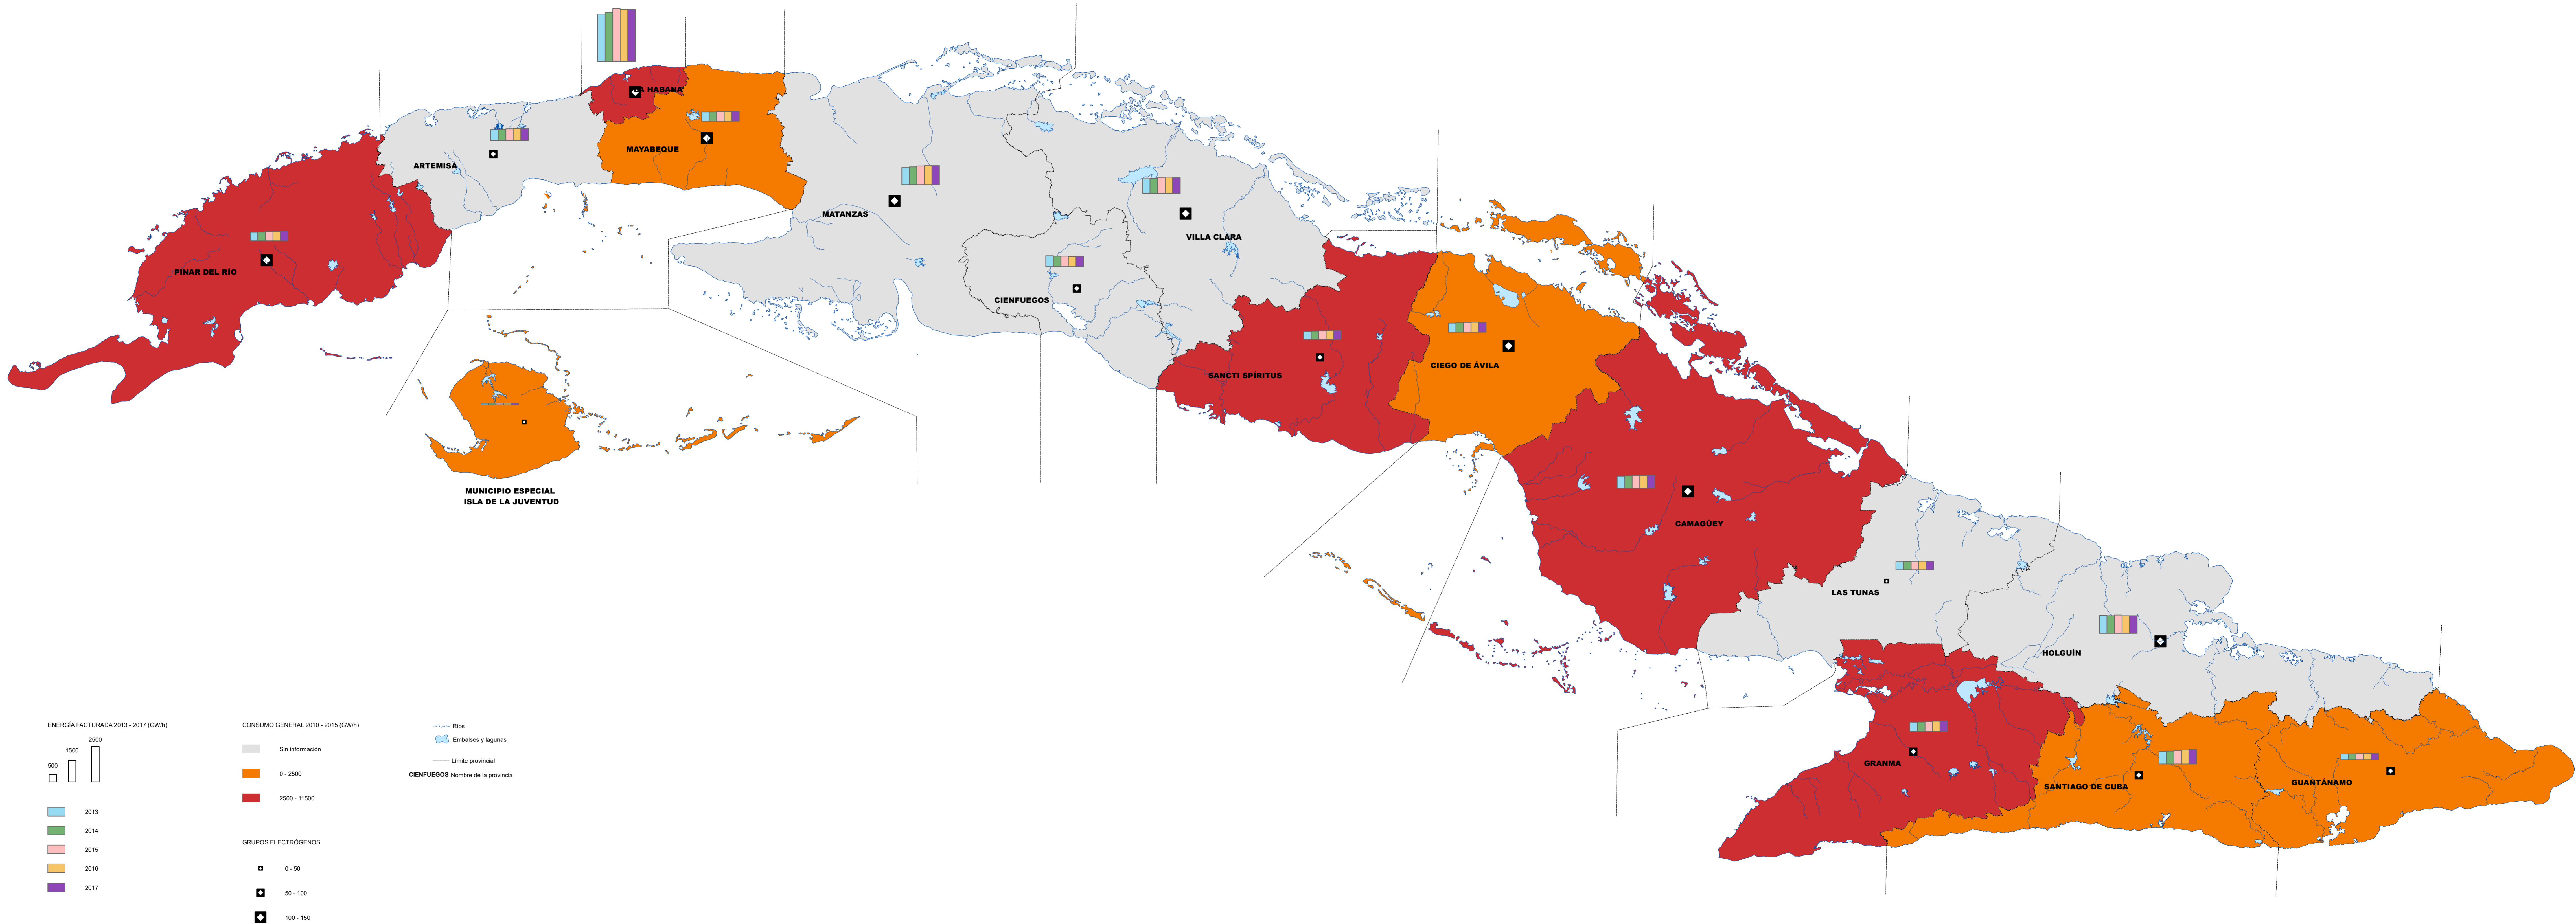

CONSUMO DE ENERGÍA ELÉCTRICA

ENERGÍA FACTURADA 2013 - 2017 (GWh)

CONSUMO GENERAL 2010 - 2015 (GWh)

GRUPOS ELECTROGENOS

CIEINFUEGOS Nombre de la provincia