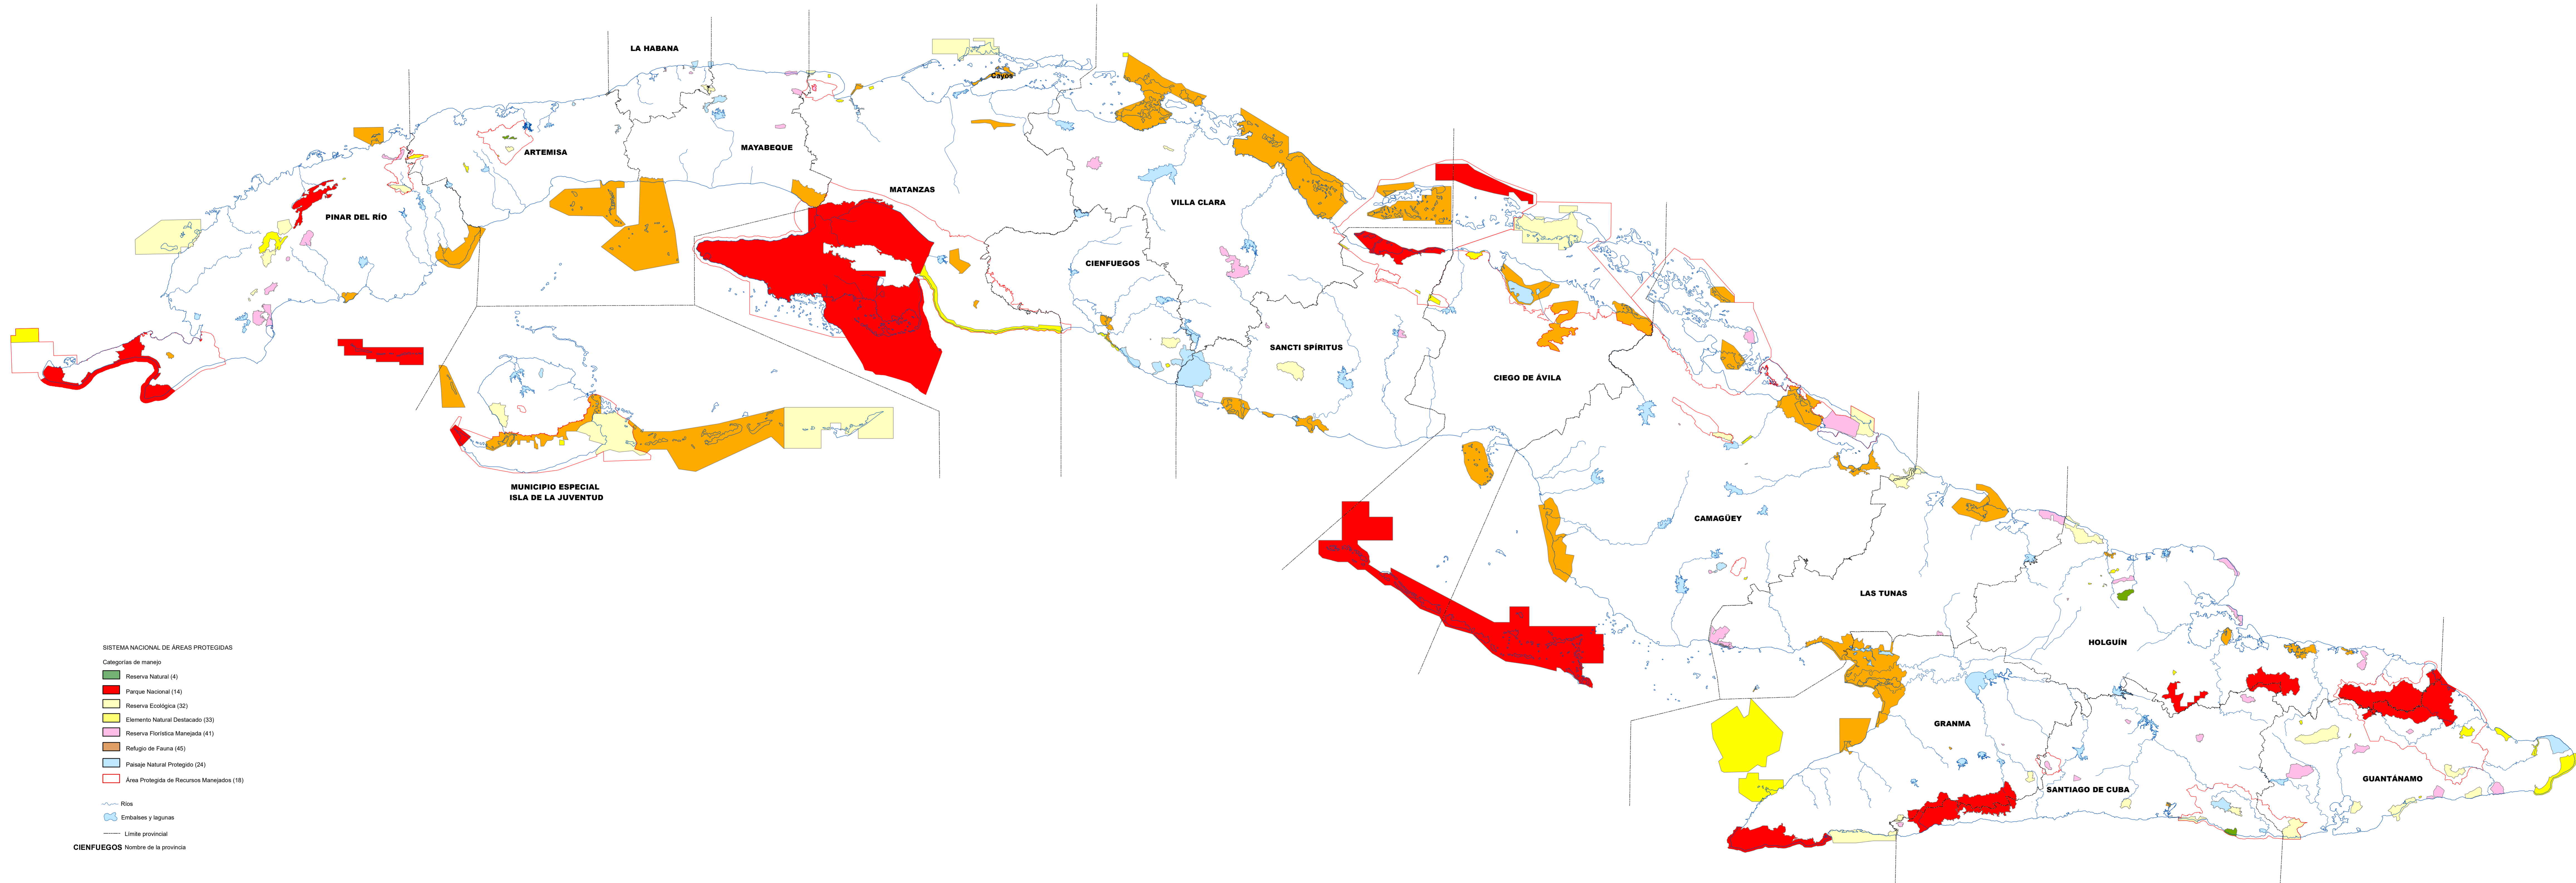

SISTEMA NACIONAL DE ÁREAS PROTEGIDAS DE CUBA. CATEGORÍAS DE MANEJO

0 10 20 30 40 50 Km

- SISTEMA NACIONAL DE ÁREAS PROTEGIDAS
- Categorías de manejo
- Reserva Natural (4)
 - Parque Nacional (14)
 - Reserva Ecológica (32)
 - Elemento Natural Destacado (33)
 - Reserva Florística Manejada (41)
 - Refugio de Fauna (45)
 - Paisaje Natural Protegido (24)
 - Área Protegida de Recursos Manejados (18)
- Ríos
- Embalses y lagunas
- Límite provincial
- CIENFUEGOS Nombre de la provincia