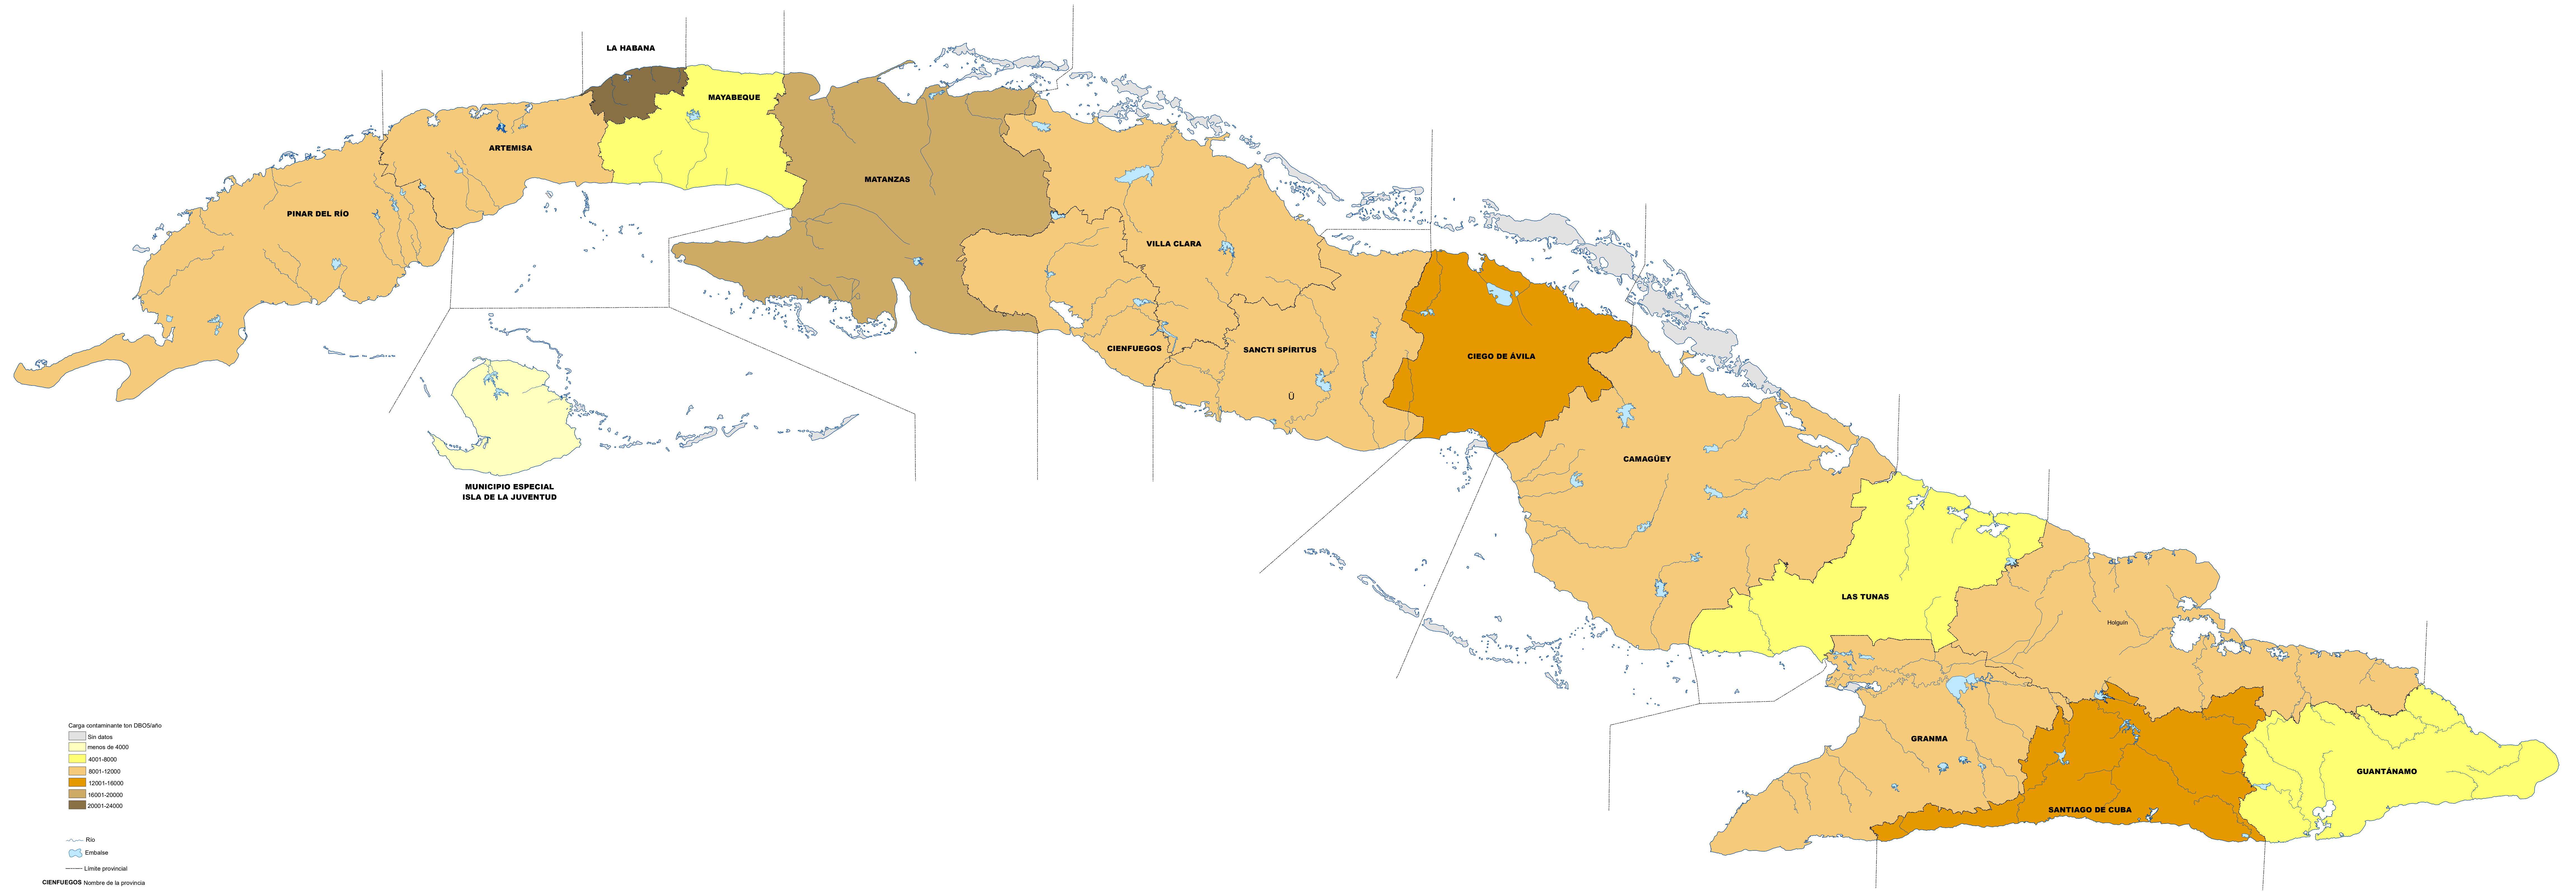

CARGA CONTAMINANTE

Carga contaminante ton OBOS/año

Sin datos
menos de 4000
4001-8000
8001-12000
12001-16000
16001-20000
20001-24000

Río

Embalse

Limite provincial

CIENFUEGOS Nombre de la provincia