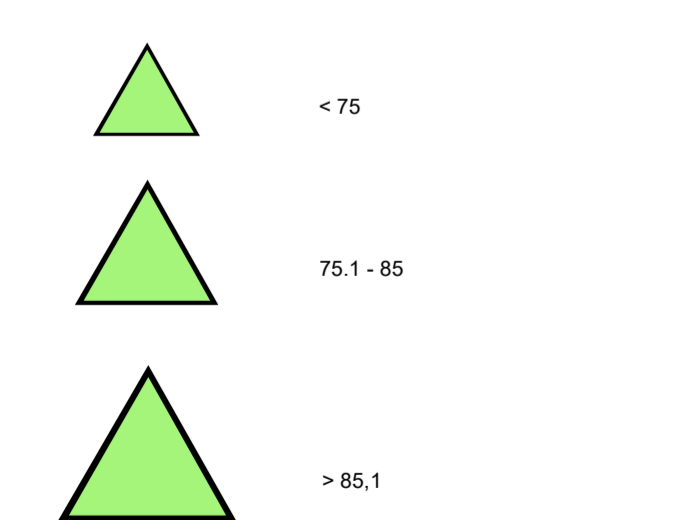

BOSQUES Y PROTECCIÓN AMBIENTAL

TIPO DE BOSQUE Y DE PROTECCIÓN