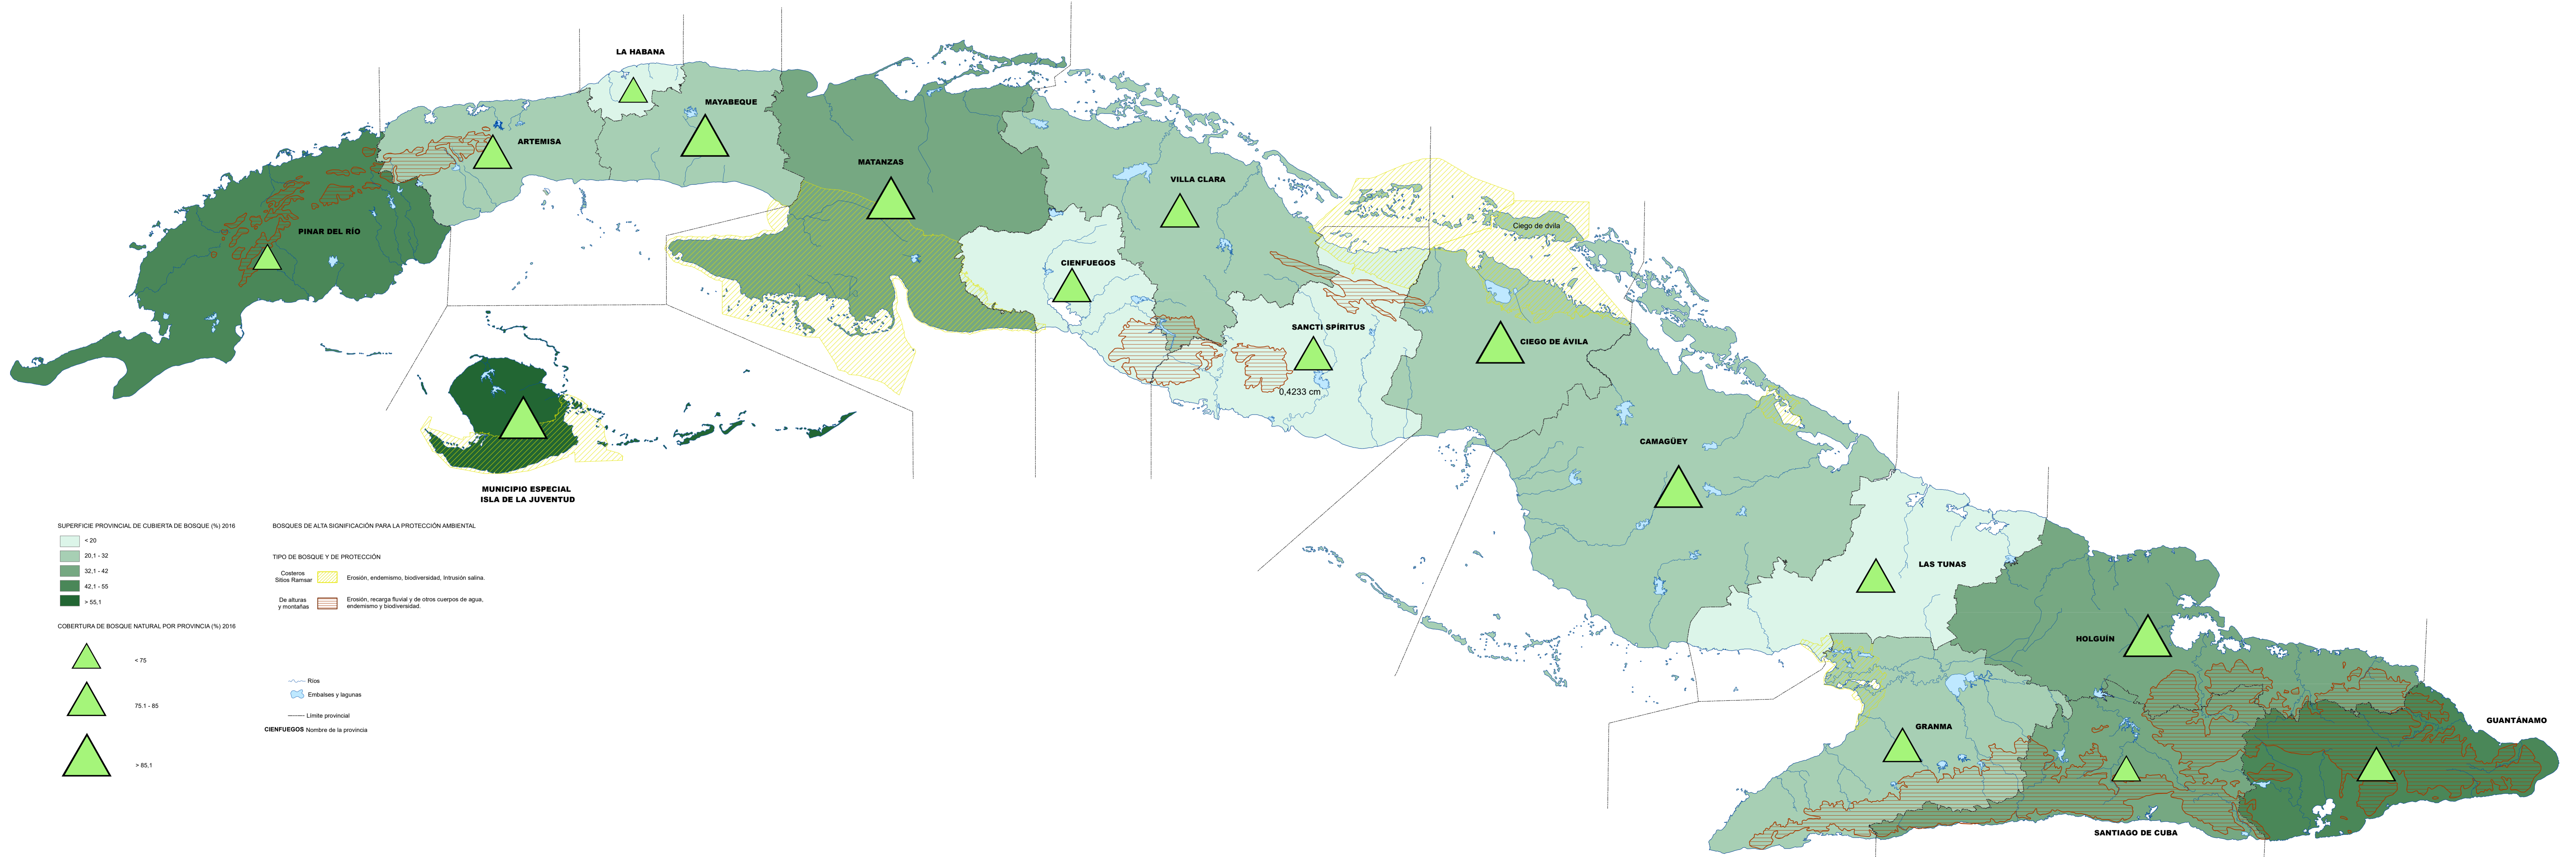

BOSQUES Y PROTECCIÓN AMBIENTAL

TIPO DE BOSQUE Y DE PROTECCIÓN

0,4233 cm

Ciego de Ávila

GUANTÁNAMO