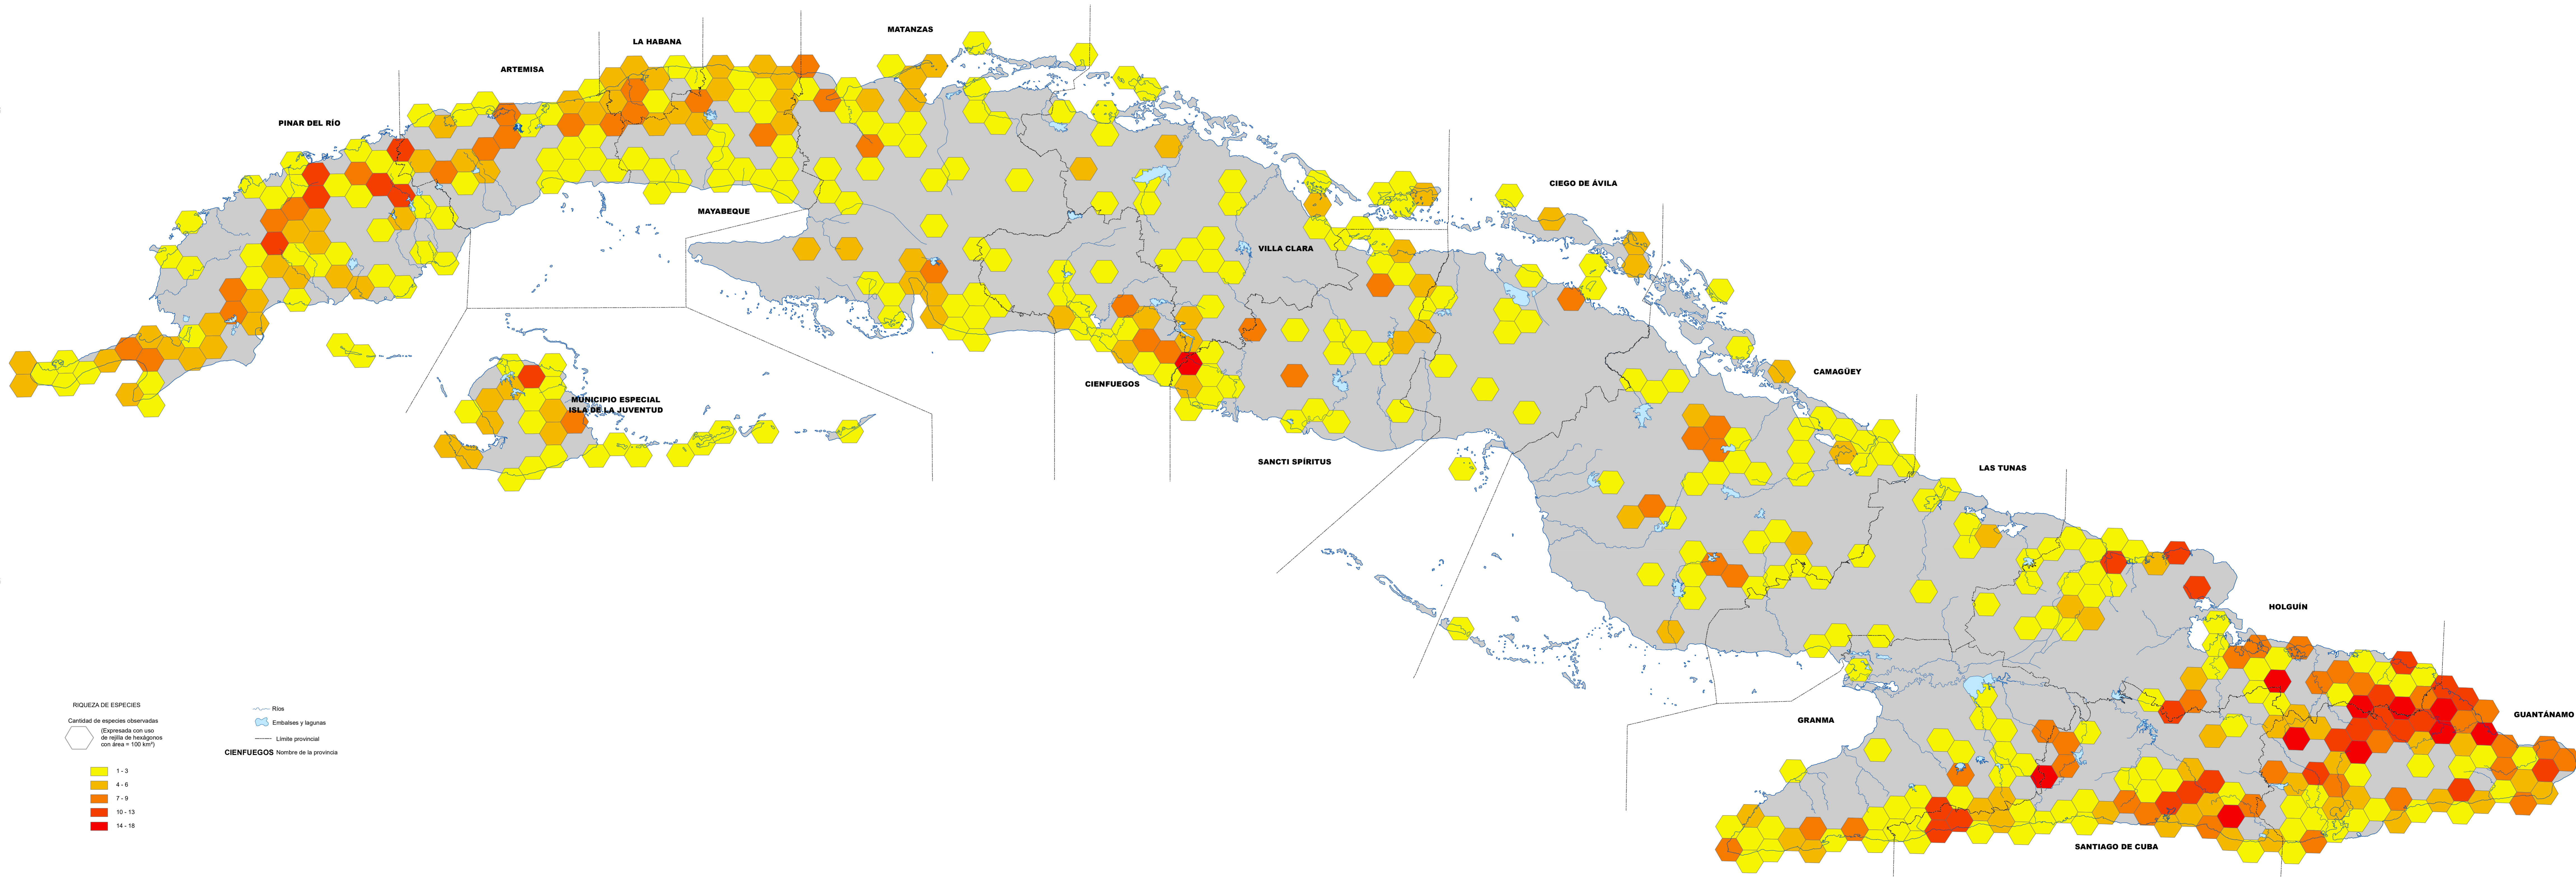

LAGARTOS DEL GÉNERO ANOLIS, ENDÉMICOS

0 9 18 27 36 45 km

RIQUEZA DE ESPECIES

- 1-3
- 4-6
- 7-9
- 10-13
- 14-18

- Ríos
- Embalses y lagunas
- Limite provincial

CIENFUEGOS Nombre de la provincia