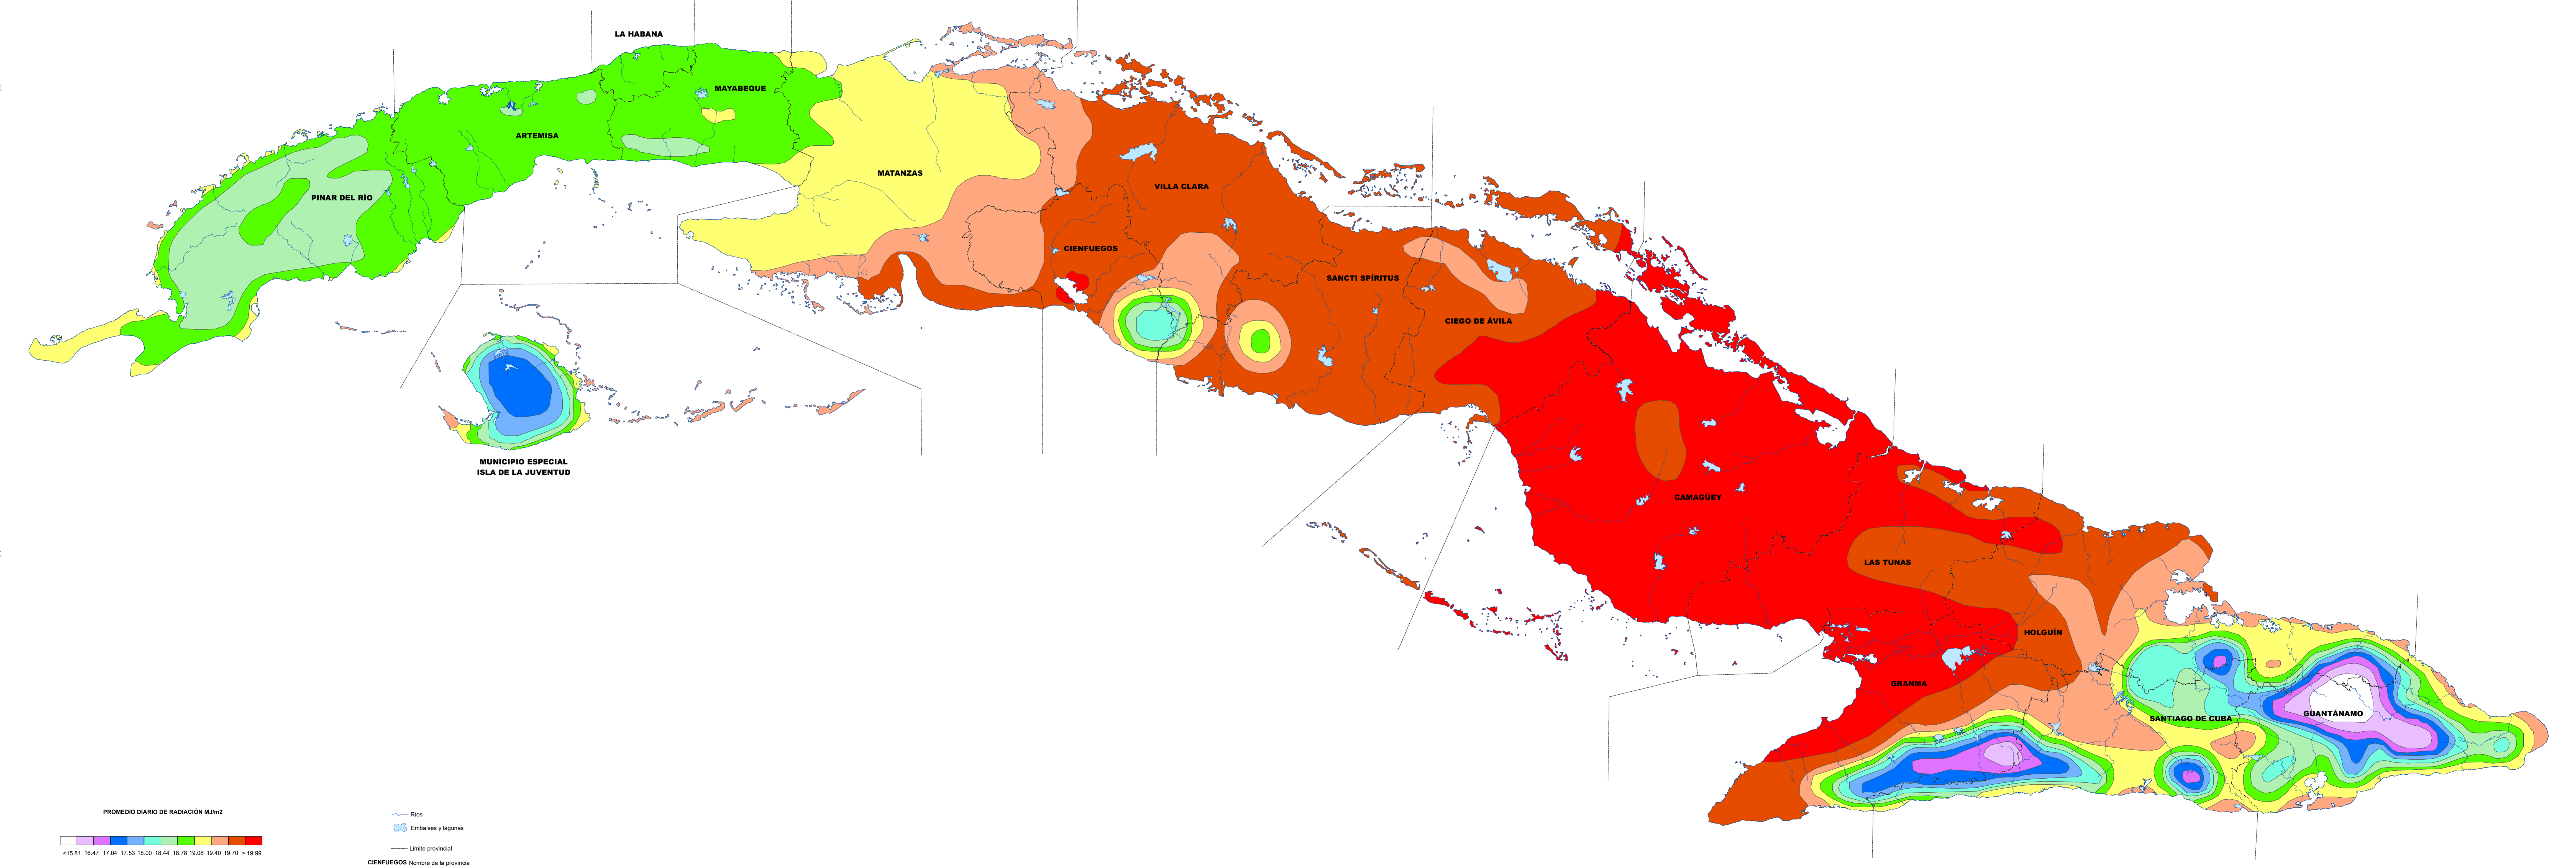

RADIACIÓN MEDIA ANUAL. PERÍODO 2011 - 2016

PROMEDIO DIARIO DE RADIACIÓN Mj/m2

- Ríos
  - Embalses y lagunas
  - Limite provincial
- CIENFUEGOS Nombre de la provincia