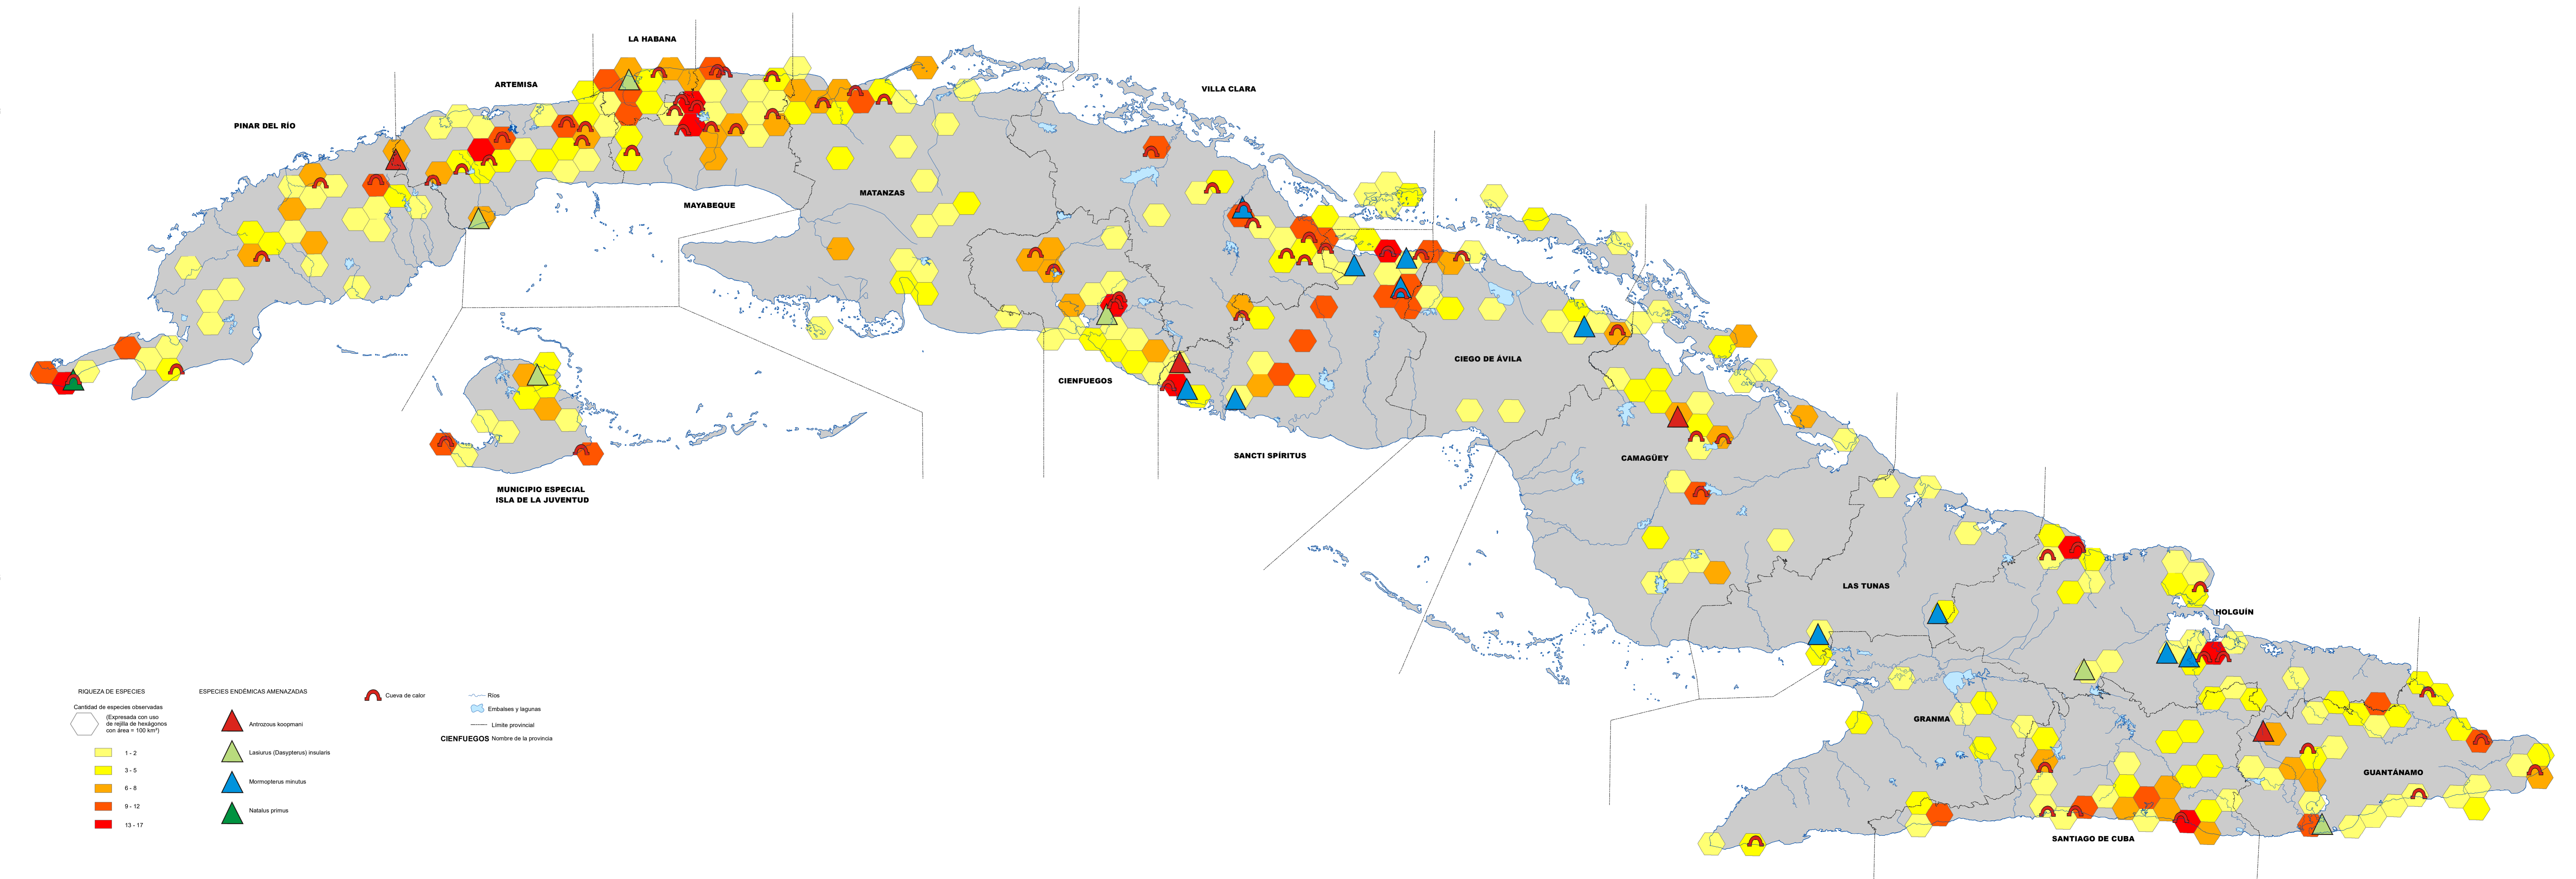

MAMÍFEROS TERRESTRES AUTÓCTONOS MURCIÉLAGOS

RIQUEZA DE ESPECIES

ESPECIES ENDÉMICAS AMENAZADAS

- Antrozous koopmani
- Lasius (Dasypiterus) insularis
- Mormopterus minutus
- Natalus primus

Cueva de calor

Ríos

Embalses y lagunas

Límite provincial

CIENFUEGOS Nombre de la provincia