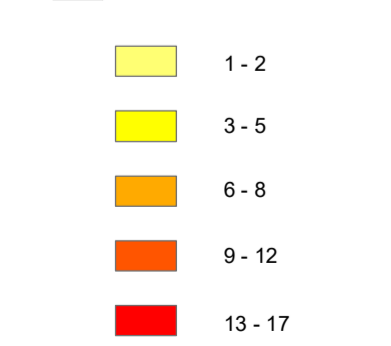

ESPECIES ENDÉMICAS AMENAZADAS

- Antrozous koopmani
- Lasius (Dasypiterus) insularis
- Mormopterus minutus
- Natalus primus

Cueva de calor

Ríos

Embalses y lagunas

Límite provincial

CIENFUEGOS Nombre de la provincia