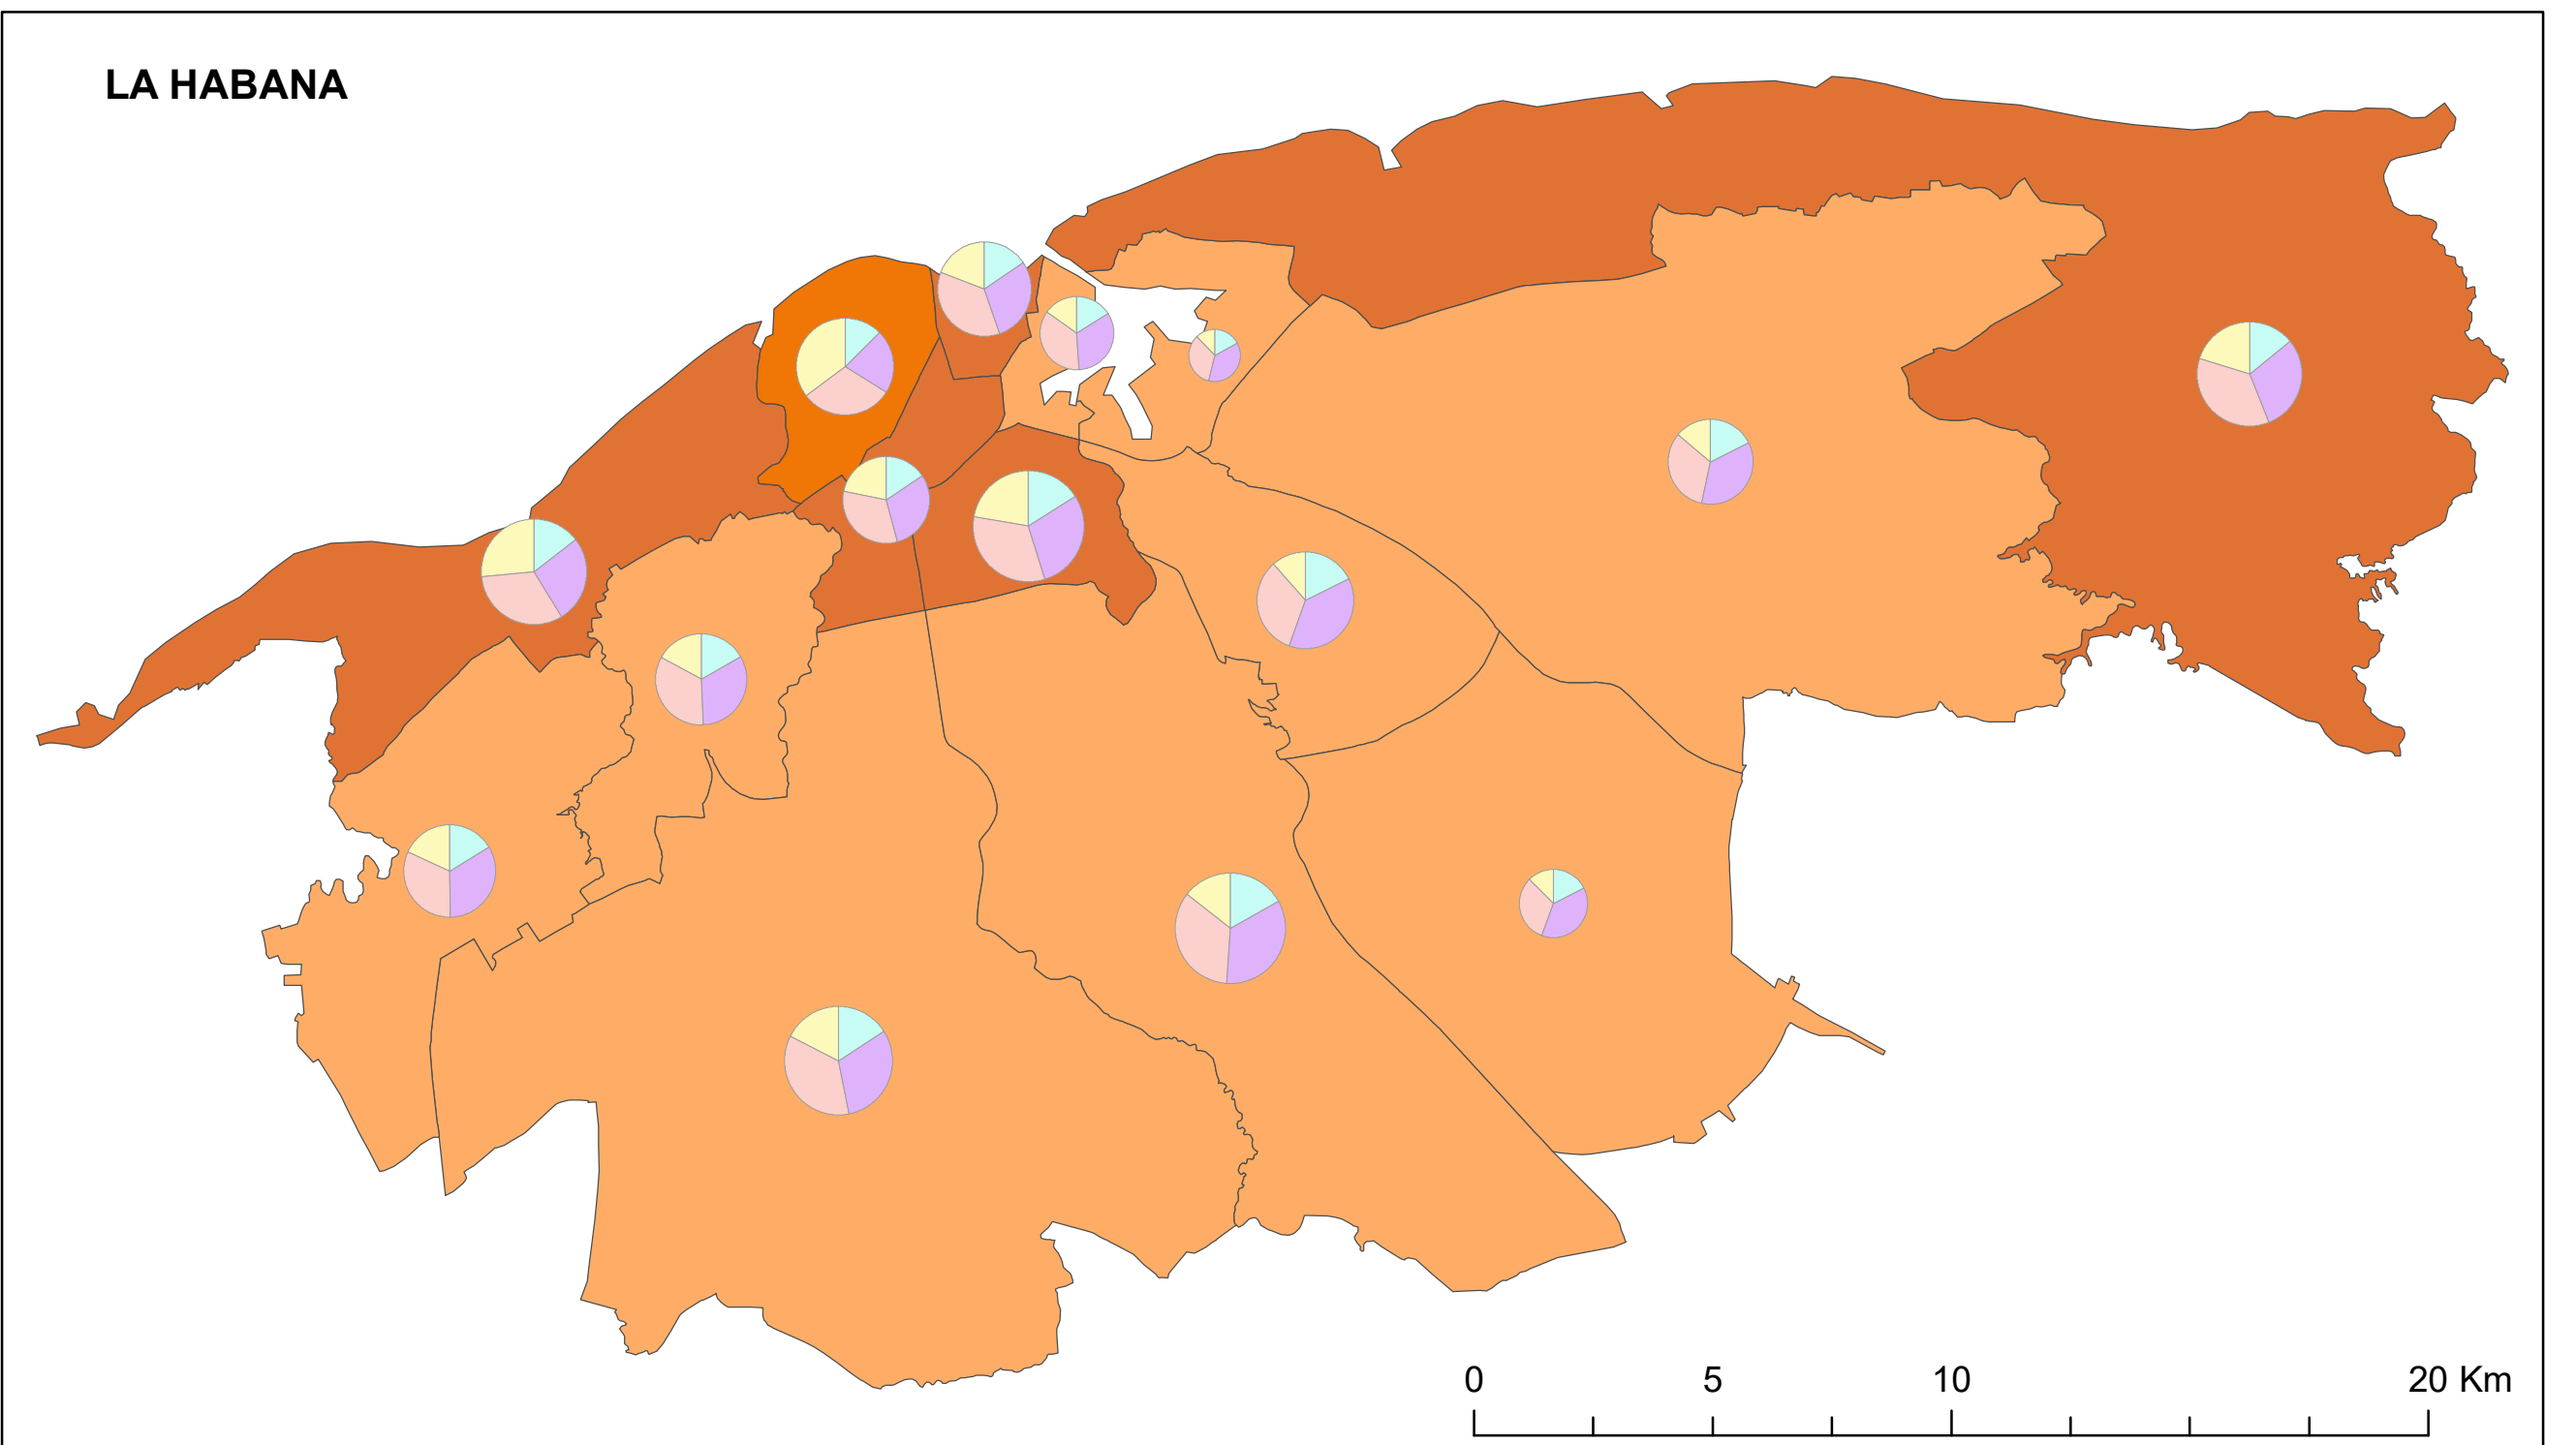

POBLACIÓN SEGÚN NIVEL DE ESCOLARIDAD

NIVEL EDUCACIONAL POR MUNICIPIO

- Ríos
- Embalses y lagunas
- Límite municipal
- Límite provincial

CIENFUEGOS Nombre de la provincia

- Primaria
- Medio Básico
- Medio Superior
- Superior

GRADO PROMEDIO POR MUNICIPIO (%)

- Sin información
- 8,5 - 8,9
- 8,9 - 9,9
- 9,9 - 10,9
- 10,9 - 11,7
- 11,7 - 12,5