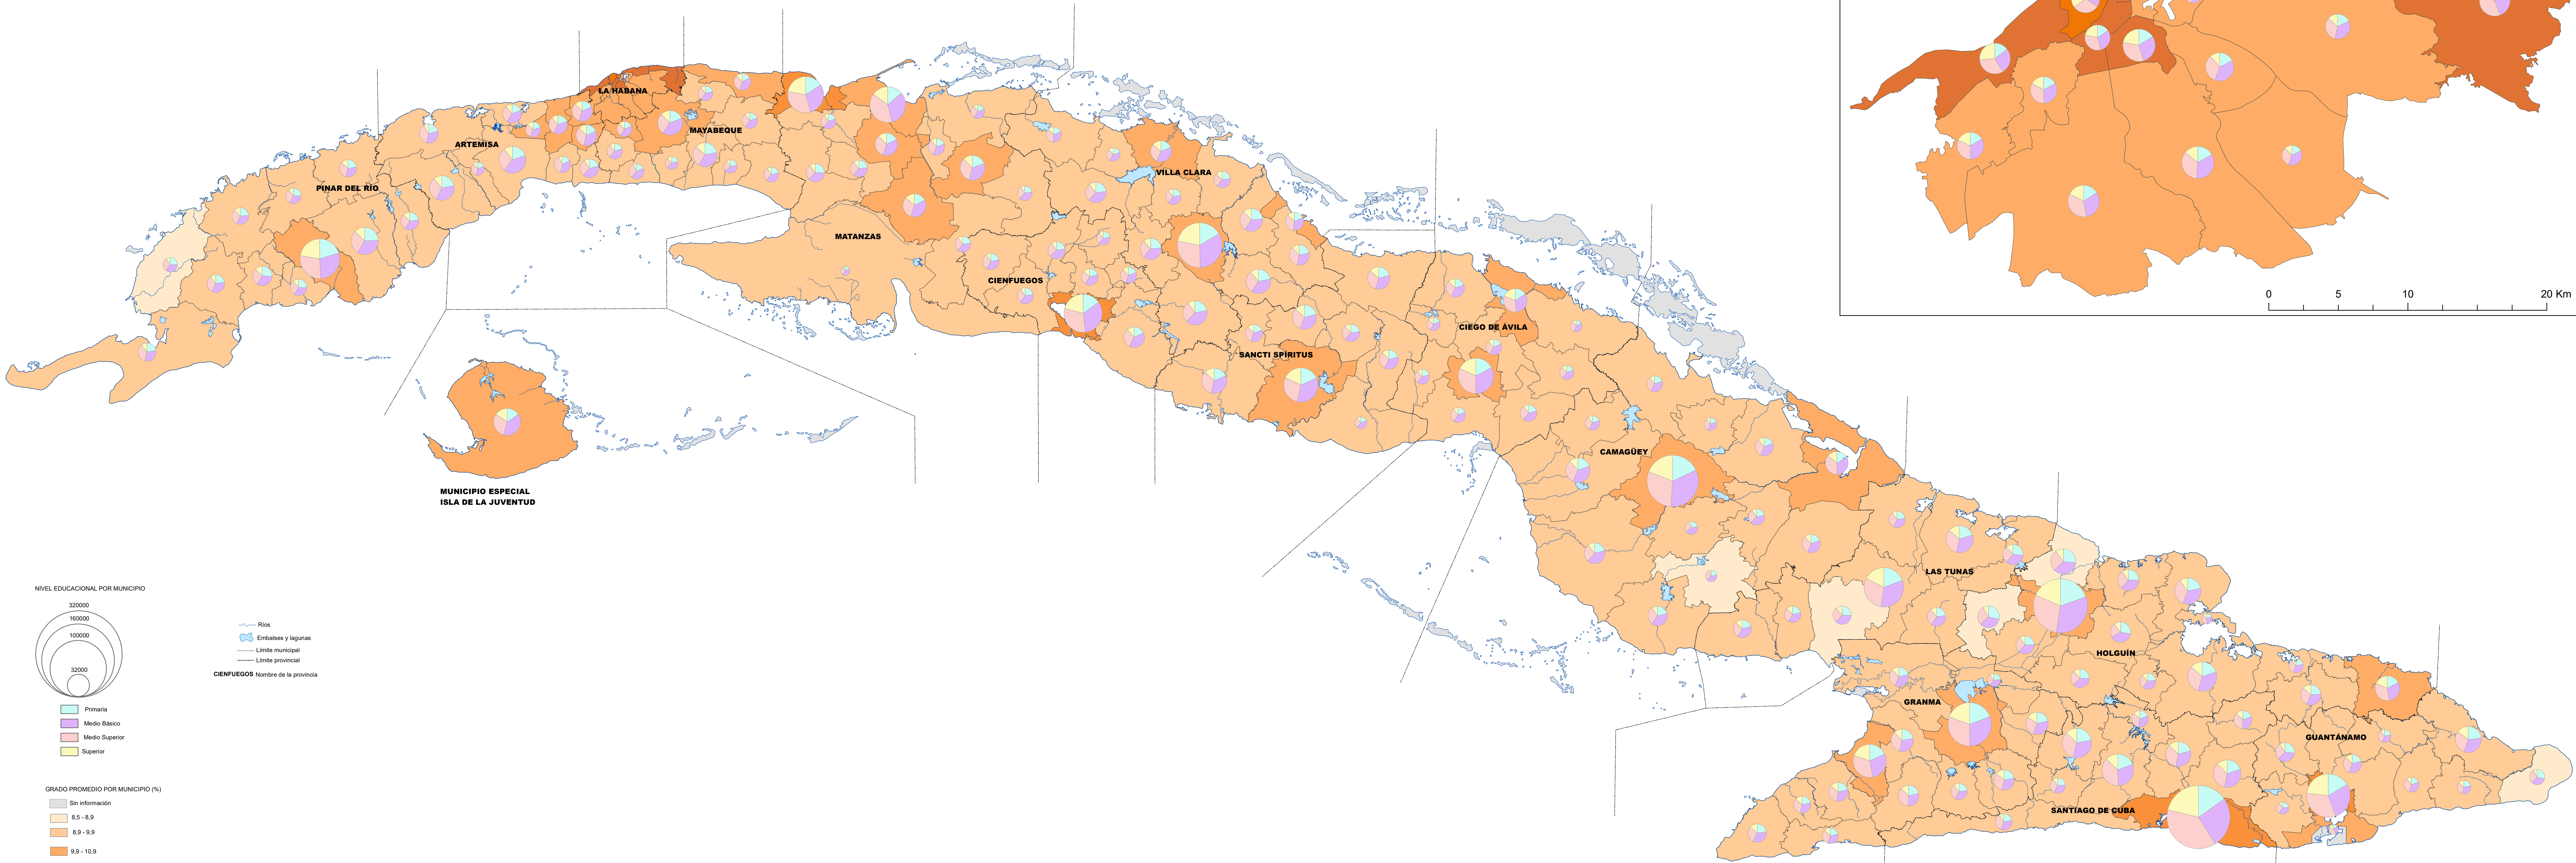

POBLACIÓN SEGÚN NIVEL DE ESCOLARIDAD

NIVEL EDUCACIONAL POR MUNICIPIO

- Ríos
- Embalses y lagunas
- Límite municipal
- Límite provincial

CIENFUEGOS Nombre de la provincia

- Primaria
- Medio Básico
- Medio Superior
- Superior

GRADO PROMEDIO POR MUNICIPIO (%)

- Sin información
- 8,5 - 8,9
- 8,9 - 9,9
- 9,9 - 10,9
- 10,9 - 11,7
- 11,7 - 12,5