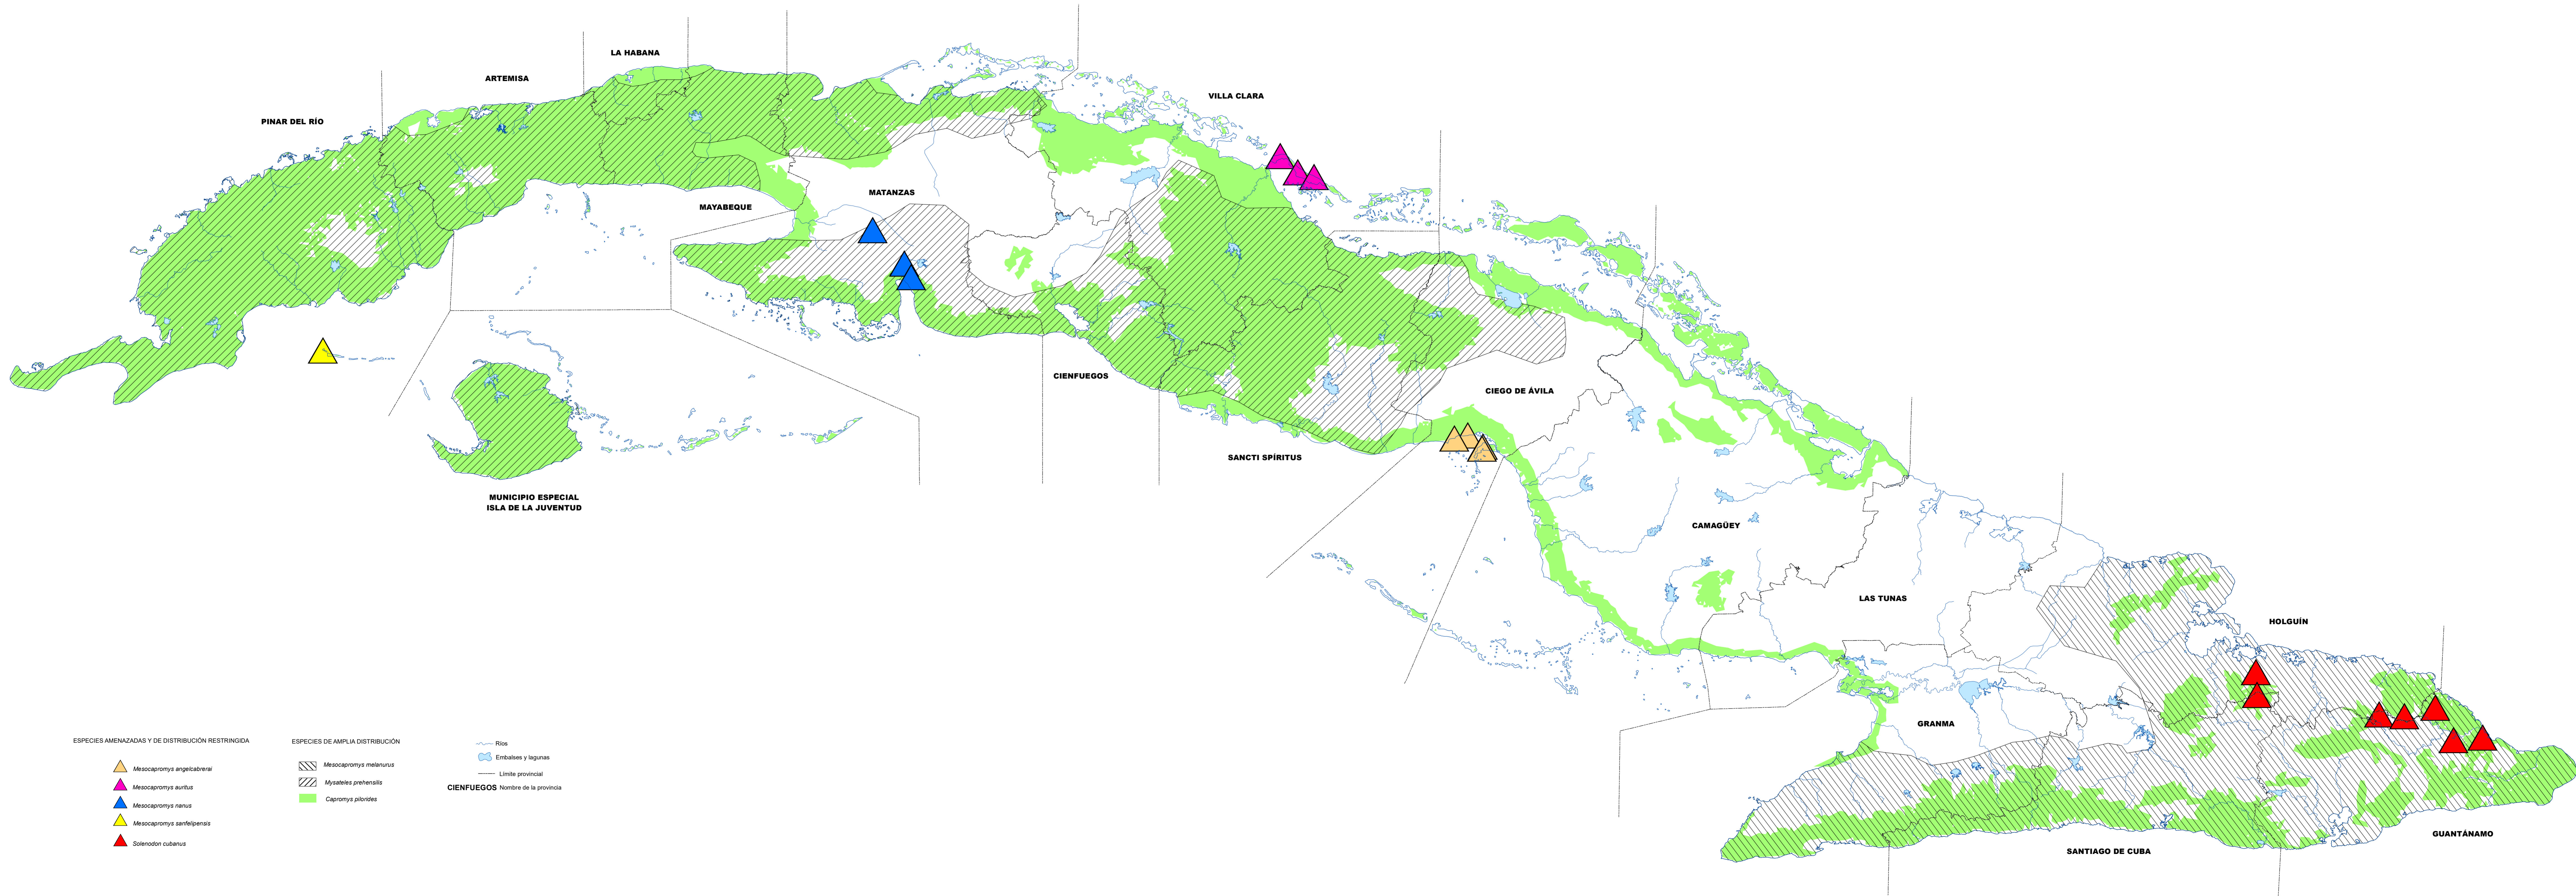

MAMÍFEROS TERRESTRES AUTÓNOMOS
JUTÍAS Y ALMIQUÍ

- *Mesocapromys angelcabrerai*
- *Mesocapromys auritus*
- *Mesocapromys nanus*
- *Mesocapromys sanfelipensis*
- *Solenodon cubanus*

ESPECIES DE AMPLIA DISTRIBUCIÓN

- *Mesocapromys melanurus*
- *Myiatisles prehensilis*
- *Capromys pilorides*

- Ríos
- Embalses y lagunas
- Límite provincial
- **CIENFUEGOS** Nombre de la provincia