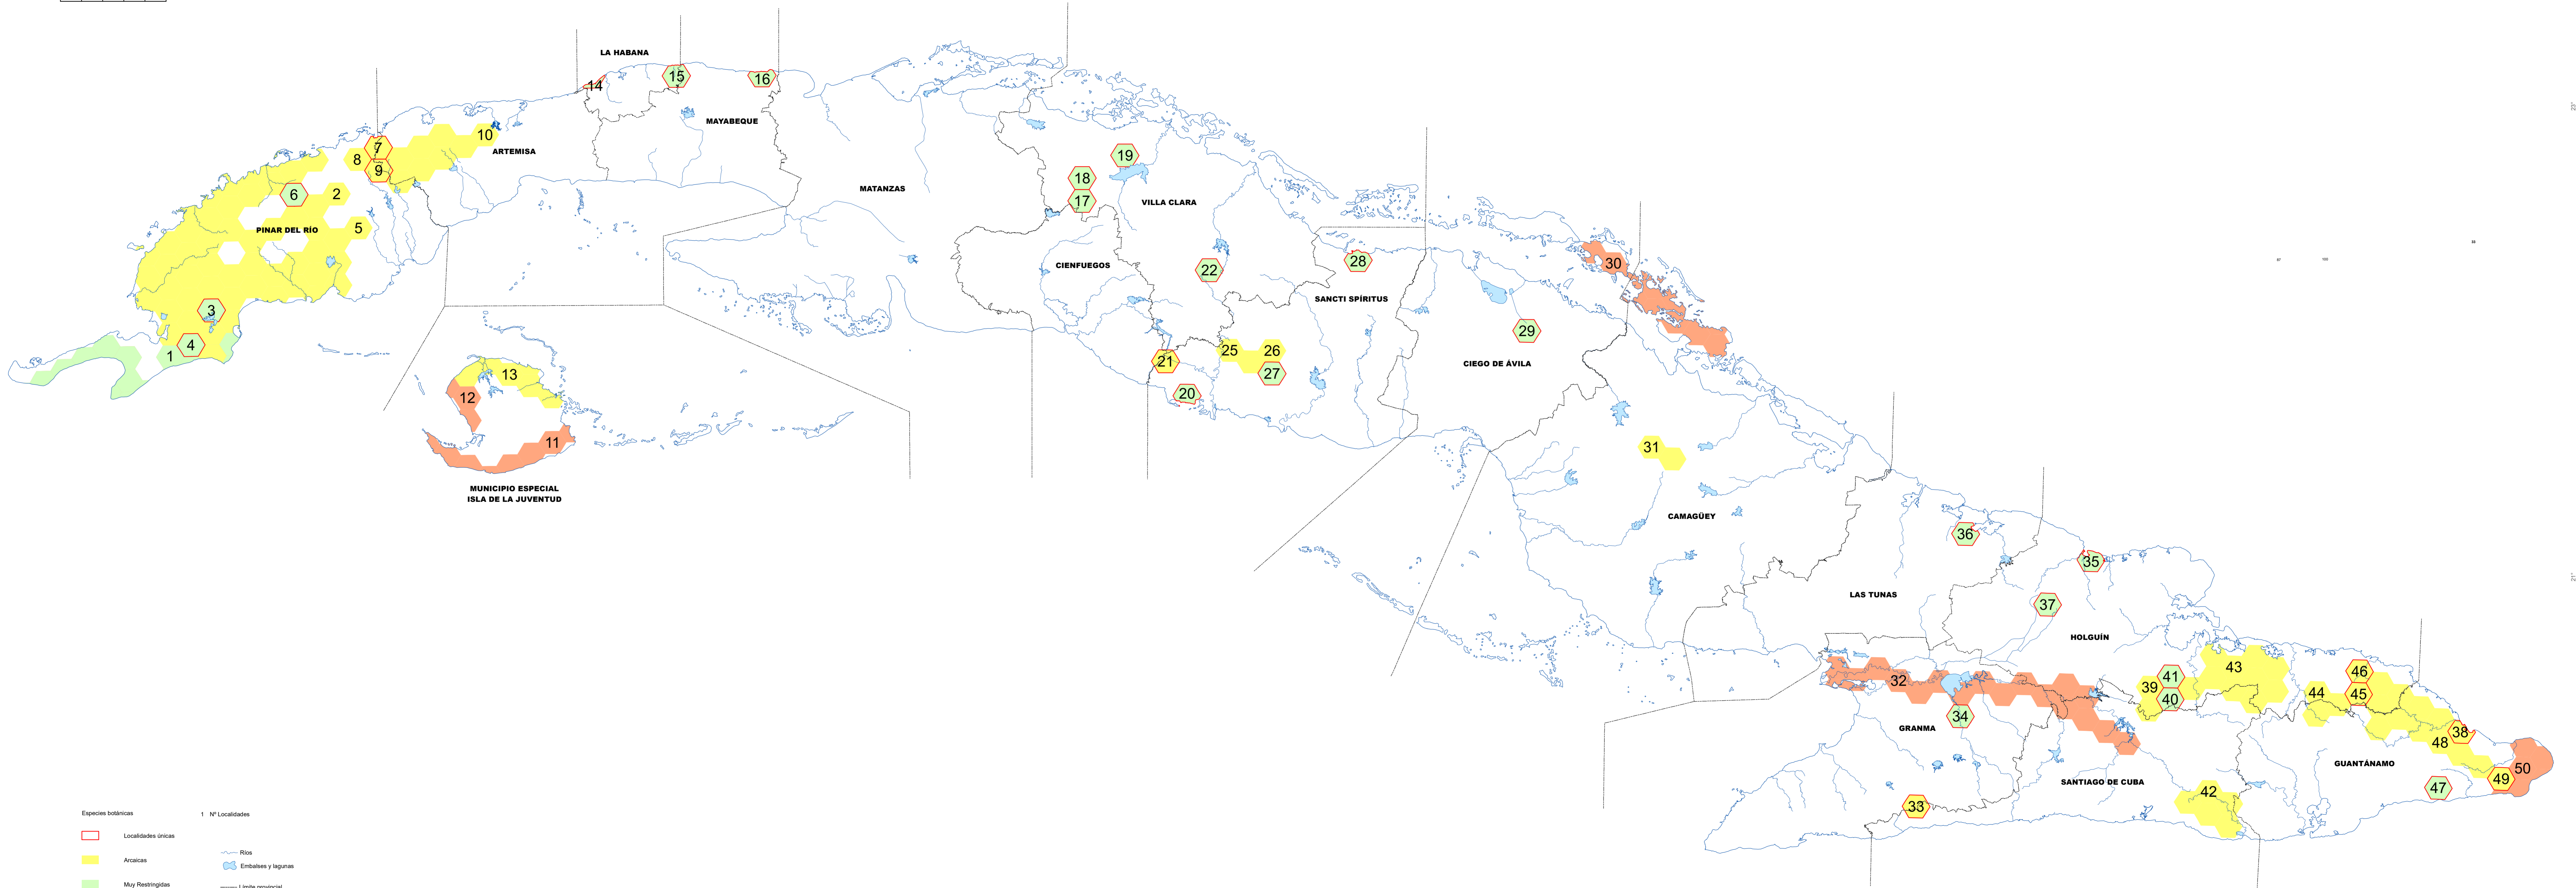

ALGUNAS ESPECIES BOTÁNICAS DE INTERÉS

Especies botánicas		N° Localidades	
	Localidades únicas		Ríos
	Arcaicas		Embalses y lagunas
	Muy Restringidas		Límite provincial
	Restringidas		CIENFUEGOS Nombre de la provincia

85° 83° 81° 79° 77° 75°