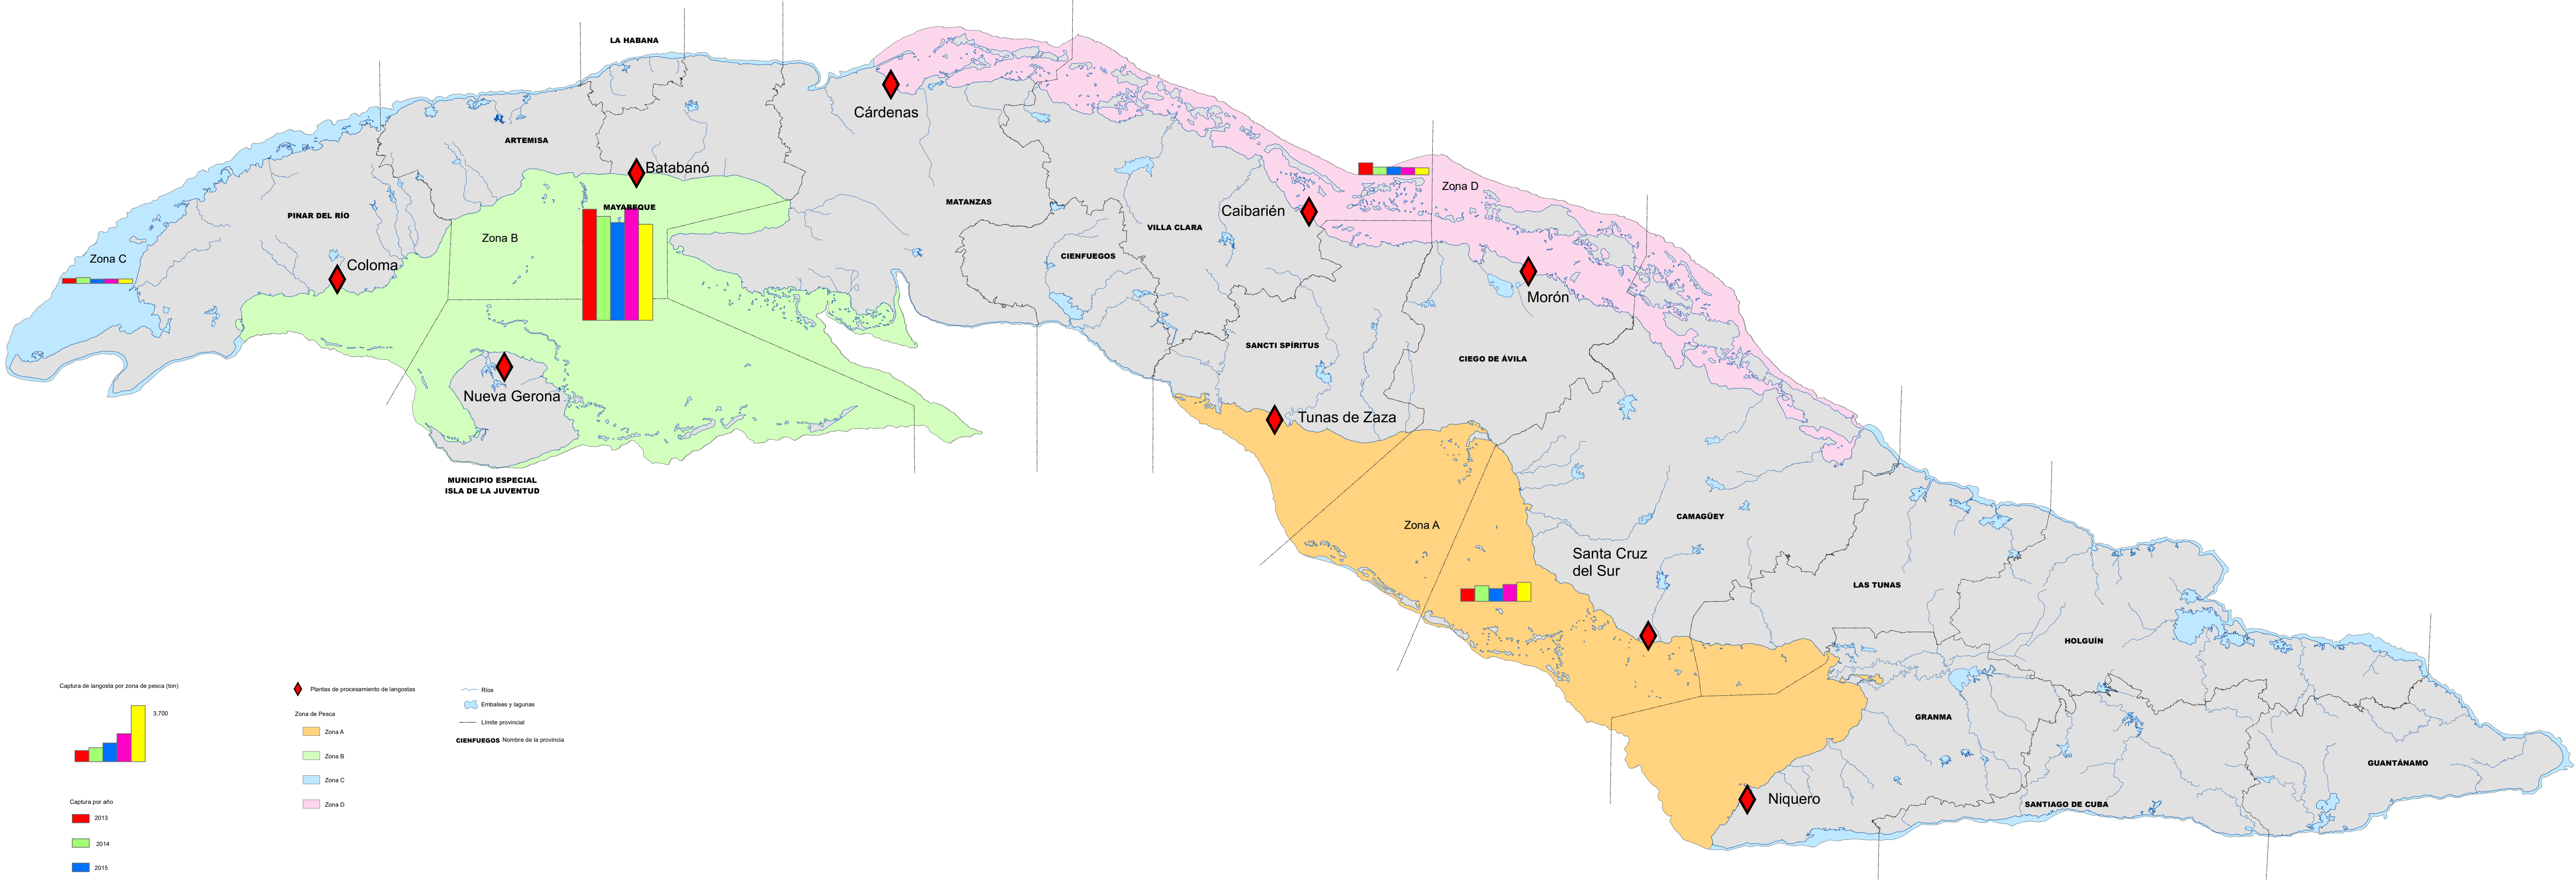

CAPTURA DE LANGOSTA POR ZONA DE PESCA Y PLANTAS DE PROCESAMIENTO

Captura de langosta por zona de pesca (ton)

Captura por año

- ◆ Plantas de procesamiento de langostas
- Zona de Pesca
  - Zona A
  - Zona B
  - Zona C
  - Zona D

- ~ Ríos
- ~ Embalses y lagunas
- Limite provincial

CIENFUEGOS Nombre de la provincia