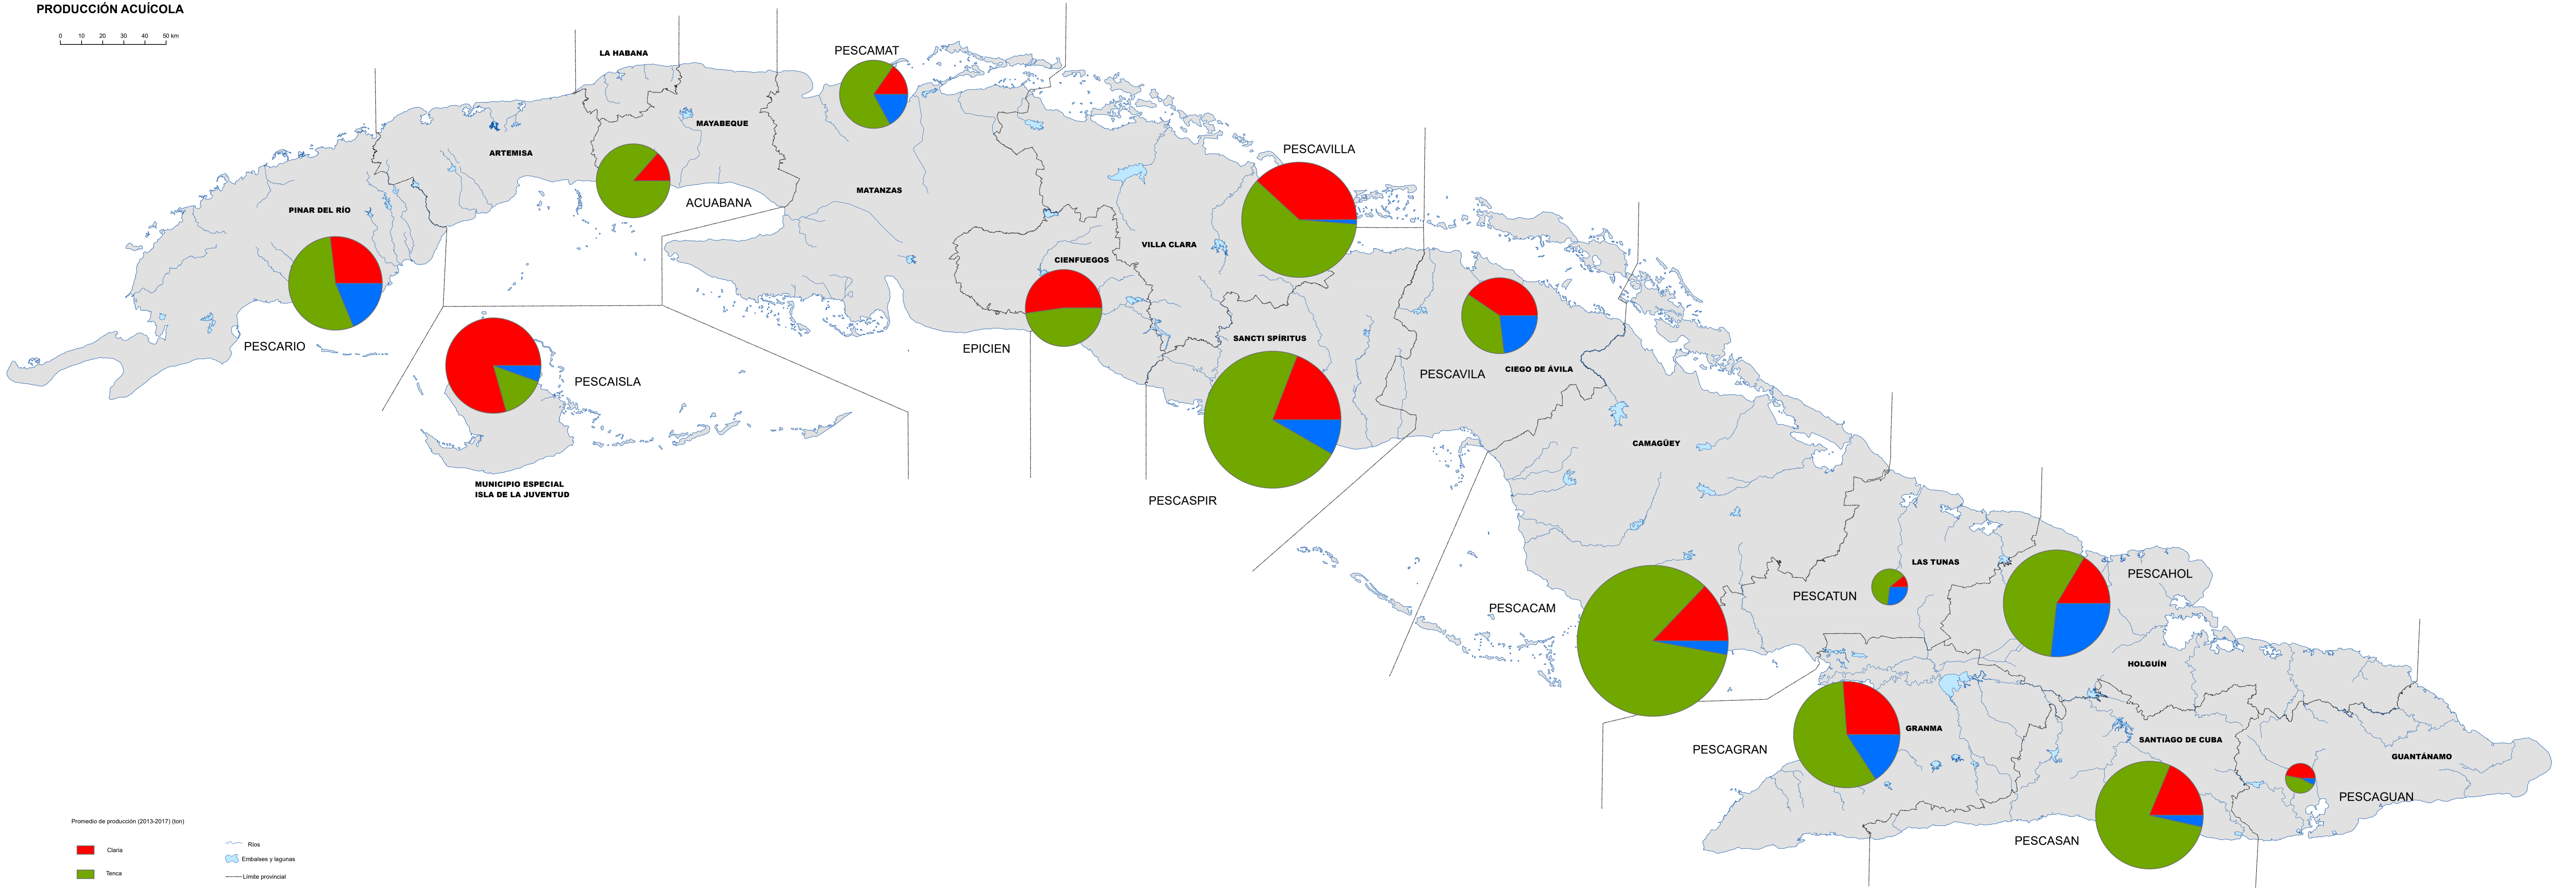

PRODUCCIÓN ACUÍCOLA

Promedio de producción (2013-2017) (ton)

- Claria
- Tencá
- Tilapia
- Ríos
- Embalses y lagunas
- Límite provincial
- CIENFUEGOS Nombre de la provincia